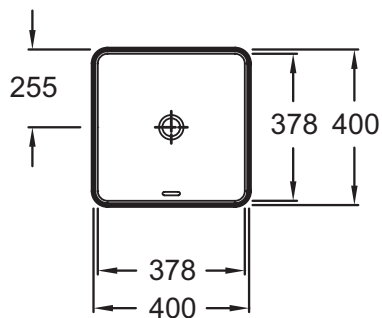

EVG102

Коллекция: VOX

Отделки*:

00 - белый

Общие характеристики:

Преимущества для конечного пользователя

- Широкий выбор: 6 размеров, с/без отверстия для смесителя, с/без переливного отверстия, 1 или 2 размеченных отверстия
- Быстрый уход: Глазированная с 3-х сторон, мягкие края без острых углов
- Эстетическая: Переливное прямоугольное отверстие в передней части, с заглушкой, высота бортика уменьшена до 10.5 см

Преимущества при монтаже

- Аккуратная установка: Гладкая нижняя поверхность. Глубина чаши не превышает общей высоты раковины, без переливного отверстия и отверстия для смесителя

Технические характеристики

- Размеры (см): 40 x 40 см
- Вес: 9 кг

Общая информация

Спецификация продукта: Накладная раковина 40 x 40 см, без отверстия для смесителя. EVG102. Коллекция: VOX. Размеры (см): 40 x 40 см. Вес: 9 кг.