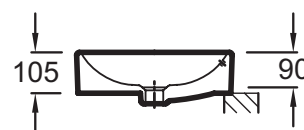

EVG102

Коллекция: VOX

Отделки*:

00 - белый

Общие характеристики:

Преимущества для конечного пользователя

- Широкий выбор: 6 размеров, с/без отверстия для смесителя, с/без переливного отверстия, 1 или 2 размеченных отверстия
- Быстрый уход: Глазированная с 3-х сторон, мягкие края без острых углов
- Эстетическая: Переливное прямоугольное отверстие в передней части, с заглушкой, высота бортика уменьшена до 10.5 см

Преимущества при монтаже

- Аккуратная установка: Гладкая нижняя поверхность. Глубина чаши не превышает общей высоты раковины, без переливного отверстия и отверстия для смесителя

Технические характеристики

- Размеры (см): 40 x 40 см
- Вес: 9 кг

Общая информация

Спецификация продукта: Накладная раковина 40 x 40 см, без отверстия для смесителя. EVG102. Коллекция: VOX. Размеры (см): 40 x 40 см. Вес: 9 кг.