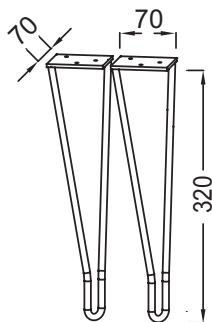

### Технические характеристики

- РАЗМЕРЫ (CM): 7 x 7 x 32 см
- ВЕС: 0,8 кг
- АКСЕССУАРЫ ДЛЯ МЕБЕЛИ: Ножки

### Общая информация

Спецификация продукта: Набор из 2 ножек 32 см. EB2569. Коллекция: ODEON RIVE GAUCHE. РАЗМЕРЫ (CM): 7 x 7 x 32 см. ВЕС: 0,8 кг. АКСЕССУАРЫ ДЛЯ МЕБЕЛИ: Ножки.