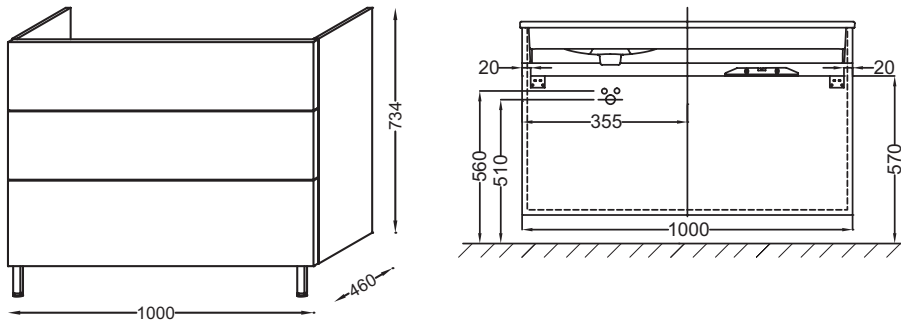

Коллекция: VOX

Отделки*:

Общие характеристики:

Технические характеристики

- РАЗМЕРЫ (СМ): 100 x 46 x 73,40 см
- МАТЕРИАЛ: Лак или меламин
- МЕСТО ДЛЯ ХРАНЕНИЯ: 3 выдвижных ящика с механизмом «плавное закрывание»
- УСТАНОВКА РАКОВИНЫ-СТОЛЕШНИЦЫ: Раковина справа
- ФИКСАЦИЯ: Установщику понадобится набор крепежей для монтажа на стену
- ВЕС: 42 кг
- НОРМЫ И ПРАВИЛА: NF
- ПРОДУКТ В КОМПЛЕКТЕ: (смеситель и раковина заказываются отдельно)
- РУЧКИ: Прямая ручка

Продукты для комплектации

- EXAD112-Z: Подвесная раковина-столешница 100 x 46 см, правосторонняя

Технический чертёж

Спецификация продукта: Мебель для раковины-столешницы 100 см, прямая ручка. EB2096-R4. Коллекция: VOX. РАЗМЕРЫ (СМ): 100 x 46 x 73,40 см. ВЕС: 42 кг. МАТЕРИАЛ: Лак или меламин. НОРМЫ И ПРАВИЛА: NF. МЕСТО ДЛЯ ХРАНЕНИЯ: 3 выдвижных ящика с механизмом «плавное закрывание». ПРОДУКТ В КОМПЛЕКТЕ: (смеситель и раковина заказываются отдельно). УСТАНОВКА РАКОВИНЫ-СТОЛЕШНИЦЫ: Раковина справа. РУЧКИ: Прямая ручка. ФИКСАЦИЯ: Установщику понадобится набор крепежей для монтажа на стену.