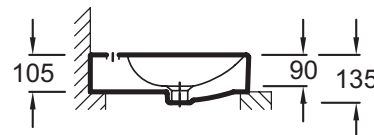

### Преимущества для конечного пользователя

- Широкий выбор: 6 размеров, с/без отверстия для смесителя, с/без переливного отверстия, 1 или 2 размеченных отверстия
- Быстрый уход: Глазурованная с 3-х сторон, мягкие края без острых углов
- Эстетическая: Переливное прямоугольное отверстие в передней части, с заглушкой, высота бортика уменьшена до 10.5 см

### Преимущества при монтаже

- Аккуратная установка: Гладкая нижняя поверхность. Глубина чаши не превышает общей высоты раковины, без переливного отверстия и отверстия для смесителя

### Технические характеристики

- Размеры (см): 50 x 45 см
- Вес: 12,1 кг
- Разметка сверления отверстия для смесителя: С 1 отверстием для смесителя

### Общая информация

Спецификация продукта: Накладная раковина 50 x 45 см, без переливного отверстия. EVE012. Коллекция: VOX. Размеры (см): 50 x 45 см. Вес: 12,1 кг. Разметка сверления отверстия для смесителя: С 1 отверстием для смесителя.