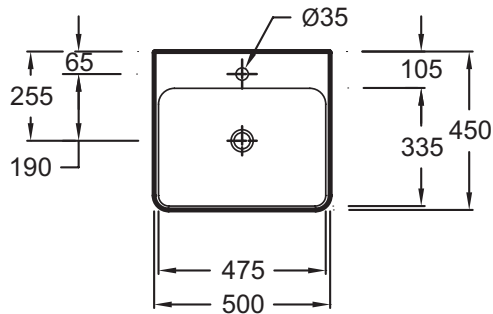

### Преимущества для конечного пользователя

- Широкий выбор: 6 размеров, с/без отверстия для смесителя, с/без переливного отверстия, 1 или 2 размеченных отверстия
- Быстрый уход: Глазурованная с 3-х сторон, мягкие края без острых углов
- Эстетическая: Переливное прямоугольное отверстие в передней части, с заглушкой, высота бортика уменьшена до 10.5 см

### Преимущества при монтаже

- Аккуратная установка: Гладкая нижняя поверхность. Глубина чаши не превышает общей высоты раковины, без переливного отверстия и отверстия для смесителя

### Технические характеристики

- Размеры (см): 50 x 45 см
- Вес: 12,1 кг
- Разметка сверления отверстия для смесителя: С 1 отверстием для смесителя

### Общая информация

Спецификация продукта: Накладная раковина 50 x 45 см, без переливного отверстия. EVE012. Коллекция: VOX. Размеры (см): 50 x 45 см. Вес: 12,1 кг. Разметка сверления отверстия для смесителя: С 1 отверстием для смесителя.