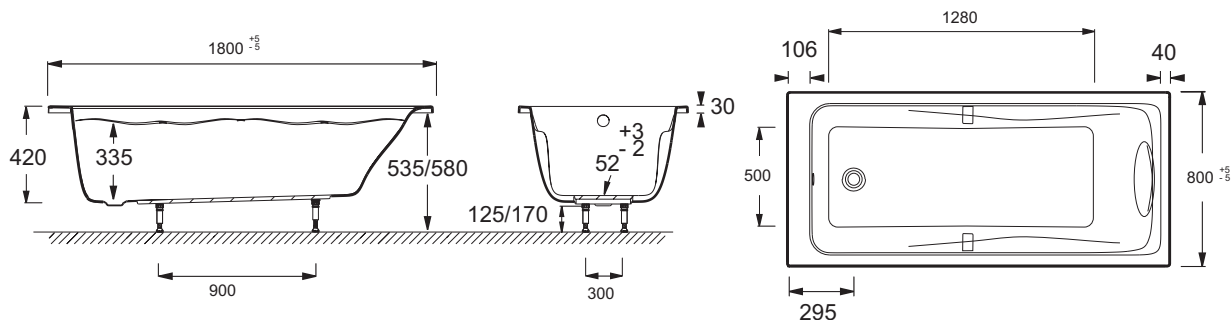

Технические характеристики

- РАЗМЕРЫ (СМ): 180 x 80 x 42 см
- МАТЕРИАЛ: Акрил
- ОБЪЕМ: 240/170
- ВЫСОТА НОЖЕК: 120/160
- НОЖКИ: Не в комплекте
- СЛИВ: Не в комплекте
- ВЕС: 21,6 кг
- ТИП УСТАНОВКИ: Встраиваемые
- ФОРМА: Прямоугольные
- ДИАМЕТР СЛИВА: 5.2 см
- СТУПЕНЬКА: Не в комплекте
- Дополнительная опция: Автоматический слив-перелив (1м) E70174, экран на прямоугольную ванну E4932

Продукты для комплектации

- E70174

Связанные продукты

- E6757: Подушка
- E4932: Реверсивный экран на прямоугольную ванну

Общая информация

Спецификация продукта: Ванна 180 x 80 см для установки с каркасом. E6048RU. Коллекция: ODEON UP. РАЗМЕРЫ (СМ): 180 x 80 x 42 см. ВЕС: 21,6 кг. МАТЕРИАЛ: Акрил. ТИП УСТАНОВКИ: Встраиваемые. ОБЪЕМ: 240/170. ФОРМА: Прямоугольные. ВЫСОТА НОЖЕК: 120/160. ДИАМЕТР СЛИВА: 5.2 см. НОЖКИ: Не в комплекте. СТУПЕНЬКА: Не в комплекте. СЛИВ: Не в комплекте. Дополнительная опция: Автоматический слив-перелив (1м) E70174, экран на прямоугольную ванну E4932.