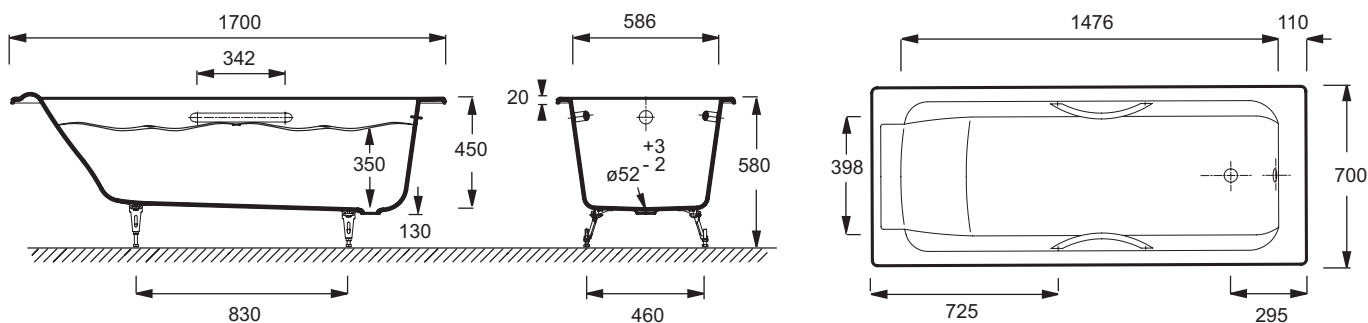

E2948

Коллекция: PARALLEL

Отделка*:

00 - Белый

Общие характеристики:

Преимущества для конечного пользователя

- Дизайн: современные геометрические формы
- Комфорт: ванна с поддерживающей спинкой и встроенным подголовником

Технические характеристики

- РАЗМЕРЫ (СМ): 170 x 70 x 45 см
- МАТЕРИАЛ: Чугун
- ОБЪЕМ: 199/129
- ВЫСОТА НОЖЕК: 130 мм
- ДОПОЛНИТЕЛЬНАЯ ИНФОРМАЦИЯ: Установка к стене
- СТУПЕНЬКА: Не в комплекте
- Размеры основания: 120 x 40 см
- ВЕС: 90 кг
- ТИП УСТАНОВКИ: Встраиваемые
- ФОРМА: Прямоугольные
- ДИАМЕТР СЛИВА: 5.2 см
- НОЖКИ: Не в комплекте
- СЛИВ: Не в комплекте
- Без отверстий для ручек

Связанные продукты

- E6D042: Экран на ванну, реверсивный
- E6D070: Полочка для хранения
- E6757: Подушка
- E4933: Реверсивный экран на ванну
- E4930: Экран на ванну с двойной панелью

Общая информация

Спецификация продукта: Ванна 170 x 70 см с отверстиями для ручек. E2948. Коллекция: PARALLEL. РАЗМЕРЫ (СМ): 170 x 70 x 45 см. ВЕС: 90 кг. МАТЕРИАЛ: Чугун. ТИП УСТАНОВКИ: Встраиваемые. ОБЪЕМ: 199/129. ФОРМА: Прямоугольные. ВЫСОТА НОЖЕК: 130 мм. ДИАМЕТР СЛИВА: 5.2 см. ДОПОЛНИТЕЛЬНАЯ ИНФОРМАЦИЯ: Установка к стене. НОЖКИ: Не в комплекте. СТУПЕНЬКА: Не в комплекте. СЛИВ: Не в комплекте. Размеры основания: 120 x 40 см. Без отверстий для ручек.