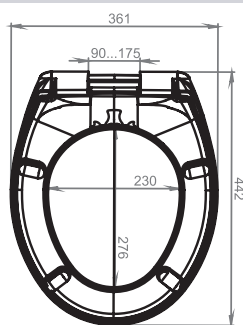

### Технические характеристики

- МАТЕРИАЛ: Термодюр

### Общая информация

Спецификация продукта: Крышка-сиденье дюропласт. 017503. Коллекция: JULY. МАТЕРИАЛ: Термодюр.