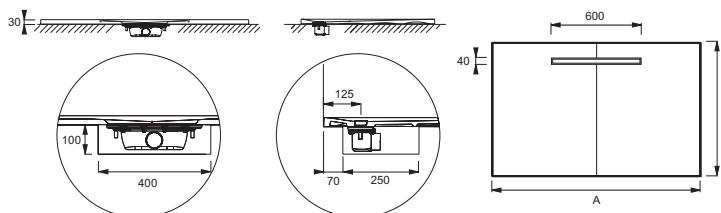

E62629

Коллекция: SURFACE

Отделки*:

SS2 - Белый Гипс

Общие характеристики:

Технические характеристики

- РАЗМЕРЫ (CM): 140 x 80 x 3 см
- ФОРМА: Прямоугольные
- МАТЕРИАЛ: Neoquartz
- АНТИСКОЛЬЗЯЩЕЕ ПОКРЫТИЕ: Класс C/ PN 24

Технический чертёж

Mm	A	B
E62629	1400 ^{±0.5}	800 ^{±0.5}
E62630	1400 ^{±0.5}	900 ^{±0.5}
E62631	1600 ^{±0.5}	800 ^{±0.5}
E62632	1600 ^{±0.5}	900 ^{±0.5}
E62633	1700 ^{±0.5}	800 ^{±0.5}
E62634	1700 ^{±0.5}	900 ^{±0.5}
E62635	1800 ^{±0.5}	800 ^{±0.5}

Спецификация продукта: Прямоугольный душевой поддон из Неокварца, 140 x 80 см. E62629. Коллекция: SURFACE. РАЗМЕРЫ (CM): 140 x 80 x 3 см. МАТЕРИАЛ: Neoquartz. ФОРМА: Прямоугольные. АНТИСКОЛЬЗЯЩЕЕ ПОКРЫТИЕ: Класс C/ PN 24.