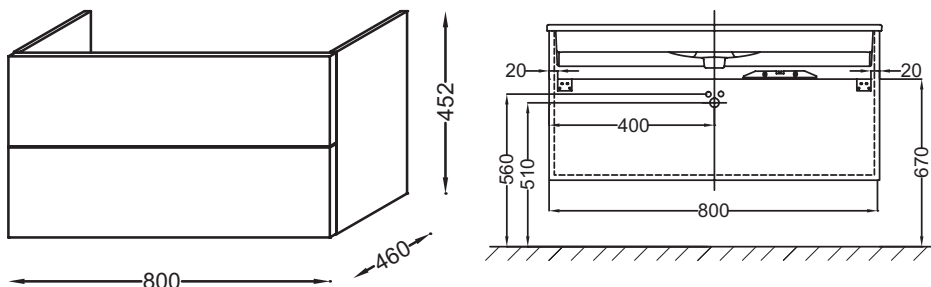

### Технические характеристики

- **РАЗМЕРЫ (СМ):** 80 x 46 x 45,20 см
- **МАТЕРИАЛ:** Лак или меламин
- **МЕСТО ДЛЯ ХРАНЕНИЯ:** 2 выдвижных ящика с механизмом «плавное закрывание»
- **ПРОДУКТ В КОМПЛЕКТЕ:** (смеситель и раковина заказываются отдельно)
- **ФИКСАЦИЯ:** Установщику понадобится набор крепежей для монтажа на стену
- **ВЕС:** 25 кг
- **НОРМЫ И ПРАВИЛА:** NF
- **РЕШЕНИЕ ХРАНЕНИЯ:** Выдвижные ящики
- **РУЧКИ:** Изогнутая ручка

### Связанные продукты

- EB322: Комплект ножек 38 см

### Технический чертёж

Спецификация продукта: Мебель для раковины-столешницы 80 см, прямая ручка. EB2078-R4. Коллекция: VOX. РАЗМЕРЫ (СМ): 80 x 46 x 45,20 см. ВЕС: 25 кг. МАТЕРИАЛ: Лак или меламин. НОРМЫ И ПРАВИЛА: NF. МЕСТО ДЛЯ ХРАНЕНИЯ: 2 выдвижных ящика с механизмом «плавное закрывание». РЕШЕНИЕ ХРАНЕНИЯ: Выдвижные ящики. ПРОДУКТ В КОМПЛЕКТЕ: (смеситель и раковина заказываются отдельно). РУЧКИ: Изогнутая ручка. ФИКСАЦИЯ: Установщику понадобится набор крепежей для монтажа на стену.