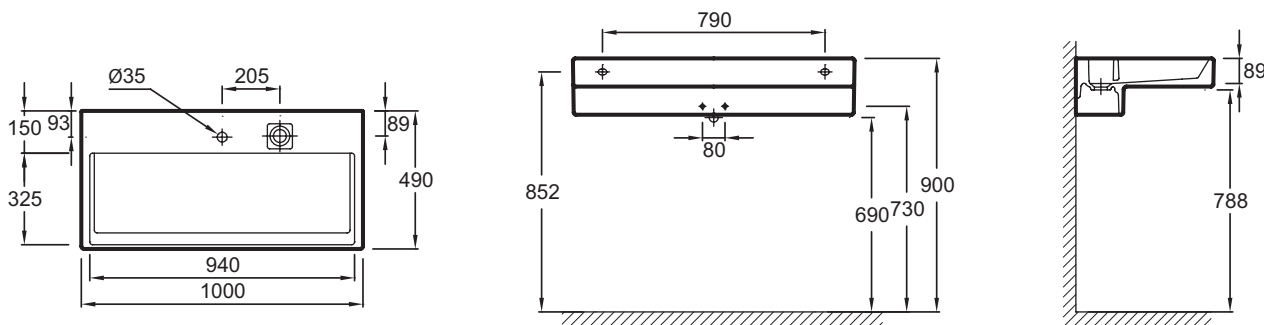

EXC112

Collection : TERRACE

Couleur* :

00 - Blanc

Principaux atouts :

Caractéristiques techniques

- DIMENSIONS : 100 x 49 cm
- MATÉRIAU : Céramique
- PERCEMENT ET PRÉ-PERCEMENT ROBINETTERIE : Percé 1 trou de robinetterie, et pré-percé 3 trous
- CONFIGURATION : STANDARD
- NOMBRE DE VASQUES : Simple vasque
- TECHNOLOGIE : Système d'écoulement FreeDrain
- POIDS : 31,5 kg
- TYPE D'INSTALLATION : Autoportant ou peut être monté sur un meuble spécifique
- PERCEMENT ROBINETTERIE : Percé 1 trou pour robinetterie
- TROP-PLEIN : Avec trou de trop plein
- PRODUIT INCLUS : (robinetterie et set de fixation non inclus)

Bénéfices consommateurs

- DESIGN UNIQUE : Caractérisé par une esthétique à la géométrie rectangulaire, élégante et précise, propre au design contemporain avec son architecture en "L"
- NETTOYAGE FACILE : En supprimant le vidage central, cela laisse place à une large plage à l'arrière du plan-vasque très facilement nettoyable
- INNOVATION TECHNOLOGIQUE : Le FreeDrain est un système breveté de vidage déporté permettant d'interrompre l'évacuation par simple pression

Produits complémentaires

- EB1182 : Miroir 100 cm
- EB1187 : Meuble sous plan-vasque 100 cm
- EB1196 : Table 150 cm sans découpe

Dessin technique

Descriptif CCTP : Plan-vasque 100 cm. EXC112. Collection : TERRACE. DIMENSIONS : 100 x 49 cm. POIDS : 31,5 kg. MATÉRIAU : Céramique. TYPE D'INSTALLATION : Autoportant ou peut être monté sur un meuble spécifique. PERCEMENT ET PRÉ-PERCEMENT ROBINETTERIE : Percé 1 trou de robinetterie, et pré-percé 3 trous. PERCEMENT ROBINETTERIE : Percé 1 trou pour robinetterie. CONFIGURATION : STANDARD. TROP-PLEIN : Avec trou de trop plein. NOMBRE DE VASQUES : Simple vasque. PRODUIT INCLUS : (robinetterie et set de fixation non inclus). TECHNOLOGIE : Système d'écoulement FreeDrain.