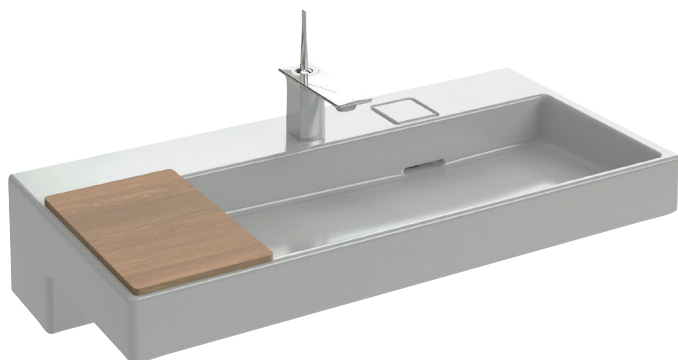

EXC112

Collection : TERRACE

Couleur* :

00 - Blanc

Principaux atouts :

Caractéristiques techniques

- DIMENSIONS : 100 x 49 cm
- MATÉRIAU : Céramique
- PERCEMENT ET PRÉ-PERCEMENT ROBINETTERIE : Percé 1 trou de robinetterie, et pré-percé 3 trous
- CONFIGURATION : STANDARD
- NOMBRE DE VASQUES : Simple vasque
- TECHNOLOGIE : Système d'écoulement FreeDrain
- POIDS : 31,5 kg
- TYPE D'INSTALLATION : Autoportant ou peut être monté sur un meuble spécifique
- PERCEMENT ROBINETTERIE : Percé 1 trou pour robinetterie
- TROP-PLEIN : Avec trou de trop plein
- PRODUIT INCLUS : (robinetterie et set de fixation non inclus)

Bénéfices consommateurs

- DESIGN UNIQUE : Caractérisé par une esthétique à la géométrie rectangulaire, élégante et précise, propre au design contemporain avec son architecture en "L"
- NETTOYAGE FACILE : En supprimant le vidage central, cela laisse place à une large plage à l'arrière du plan-vasque très facilement nettoyable
- INNOVATION TECHNOLOGIQUE : Le FreeDrain est un système breveté de vidage déporté permettant d'interrompre l'évacuation par simple pression

Produits complémentaires

- EB1182 : Miroir 100 cm
- EB1187 : Meuble sous plan-vasque 100 cm
- EB1196 : Table 150 cm sans découpe

Dessin technique

Descriptif CCTP : Plan-vasque 100 cm. EXC112. Collection : TERRACE. DIMENSIONS : 100 x 49 cm. POIDS : 31,5 kg. MATÉRIAU : Céramique. TYPE D'INSTALLATION : Autoportant ou peut être monté sur un meuble spécifique. PERCEMENT ET PRÉ-PERCEMENT ROBINETTERIE : Percé 1 trou de robinetterie, et pré-percé 3 trous. PERCEMENT ROBINETTERIE : Percé 1 trou pour robinetterie. CONFIGURATION : STANDARD. TROP-PLEIN : Avec trou de trop plein. NOMBRE DE VASQUES : Simple vasque. PRODUIT INCLUS : (robinetterie et set de fixation non inclus). TECHNOLOGIE : Système d'écoulement FreeDrain.