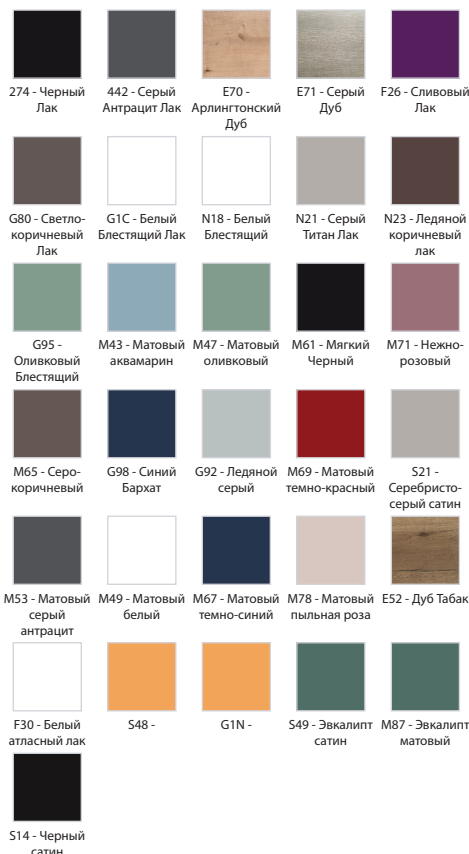

EB1585-E52

Коллекция: VIVIENNE

Отделки*:

Общие характеристики:

Преимущества для конечного пользователя

- Умное решение: 2 отделки вместе на выбор
- Звуковой комфорт: Ящики оснащены доводчиками
- Уникальный дизайн: Утопленный фасад
- Идеальная отделка: Сочетание сразу нескольких отделок