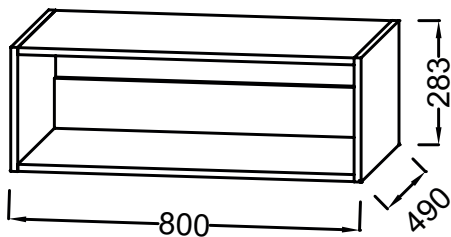

Технические характеристики

- РАЗМЕРЫ (CM): 80 x 49 x 28,30 см
- МАТЕРИАЛ: Лак или меламин

Преимущества при монтаже

- ПРОСТОЙ МОНТАЖ : Сборная мебель

- ВЕС: 12,8 кг
- ТИП УСТАНОВКИ: Подвесная

Технический чертёж

Спецификация продукта: Ниша 80 см. EB2517. Коллекция: ODEON RIVE GAUCHE. РАЗМЕРЫ (CM): 80 x 49 x 28,30 см. ВЕС: 12,8 кг. МАТЕРИАЛ: Лак или меламин. ТИП УСТАНОВКИ: Подвесная.