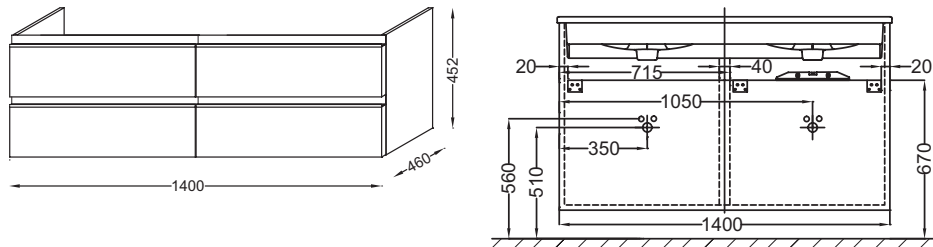

EB2020-RA

Коллекция: VOX

Отделки*:

Общие характеристики:

Преимущества для конечного пользователя

- **Функциональность:** система хранения (мебель с 2 или 3 выдвижными ящиками), 2 дополнительных модуля (60 и 80 см)
- **Широкий выбор:** встроенные ручки и большой выбор отделок
- **Дизайн:** керамическая раковина элегантно располагается на мебели

Технические характеристики

- **РАЗМЕРЫ (СМ):** 140 x 46 x 45 см
- **МАТЕРИАЛ:** Лак или меламин
- **НОРМЫ И ПРАВИЛА:** NF
- **РЕШЕНИЕ ХРАНЕНИЯ:** Выдвижные ящики
- **РУЧКИ:** Встроенная ручка из нержавеющей стали
- **ВЕС:** 45 кг
- **ТИП УСТАНОВКИ:** Крепление к стене
- **МЕСТО ДЛЯ ХРАНЕНИЯ:** 4 выдвижных ящика с механизмом «плавное закрытие»
- **ПРОДУКТ В КОМПЛЕКТЕ:** (смеситель и раковина-столешница не в комплекте)
- **ФИКСАЦИЯ:** Установщику понадобится набор крепежей для монтажа на стену

Технический чертёж

Спецификация продукта: Мебель для раковины-столешницы 140 см, 4 выдвижных ящика. EB2020-RA. Коллекция: VOX. РАЗМЕРЫ (СМ): 140 x 46 x 45 см. ВЕС: 45 кг. МАТЕРИАЛ: Лак или меламин. ТИП УСТАНОВКИ: Крепление к стене. НОРМЫ И ПРАВИЛА: NF. МЕСТО ДЛЯ ХРАНЕНИЯ: 4 выдвижных ящика с механизмом «плавное закрытие». РЕШЕНИЕ ХРАНЕНИЯ: Выдвижные ящики. ПРОДУКТ В КОМПЛЕКТЕ: (смеситель и раковина-столешница не в комплекте). РУЧКИ: Встроенная ручка из нержавеющей стали. ФИКСАЦИЯ: Установщику понадобится набор крепежей для монтажа на стену.