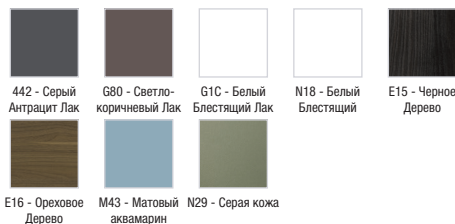

EB2020-RA

Коллекция: VOX

Отделки*:

Общие характеристики:

Преимущества для конечного пользователя

- **Функциональность:** система хранения (мебель с 2 или 3 выдвижными ящиками), 2 дополнительных модуля (60 и 80 см)
- **Широкий выбор:** встроенные ручки и большой выбор отделок
- **Дизайн:** керамическая раковина элегантно располагается на мебели

Технические характеристики

- **РАЗМЕРЫ (СМ):** 140 x 46 x 45 см
- **МАТЕРИАЛ:** Лак или меламин
- **НОРМЫ И ПРАВИЛА:** NF
- **РЕШЕНИЕ ХРАНЕНИЯ:** Выдвижные ящики
- **РУЧКИ:** Встроенная ручка из нержавеющей стали
- **ВЕС:** 45 кг
- **ТИП УСТАНОВКИ:** Крепление к стене
- **МЕСТО ДЛЯ ХРАНЕНИЯ:** 4 выдвижных ящика с механизмом «плавное закрытие»
- **ПРОДУКТ В КОМПЛЕКТЕ:** (смеситель и раковина-столешница не в комплекте)
- **ФИКСАЦИЯ:** Установщику понадобится набор крепежей для монтажа на стену

Технический чертёж

Спецификация продукта: Мебель для раковины-столешницы 140 см, 4 выдвижных ящика. EB2020-RA. Коллекция: VOX. РАЗМЕРЫ (СМ): 140 x 46 x 45 см. ВЕС: 45 кг. МАТЕРИАЛ: Лак или меламин. ТИП УСТАНОВКИ: Крепление к стене. НОРМЫ И ПРАВИЛА: NF. МЕСТО ДЛЯ ХРАНЕНИЯ: 4 выдвижных ящика с механизмом «плавное закрытие». РЕШЕНИЕ ХРАНЕНИЯ: Выдвижные ящики. ПРОДУКТ В КОМПЛЕКТЕ: (смеситель и раковина-столешница не в комплекте). РУЧКИ: Встроенная ручка из нержавеющей стали. ФИКСАЦИЯ: Установщику понадобится набор крепежей для монтажа на стену.