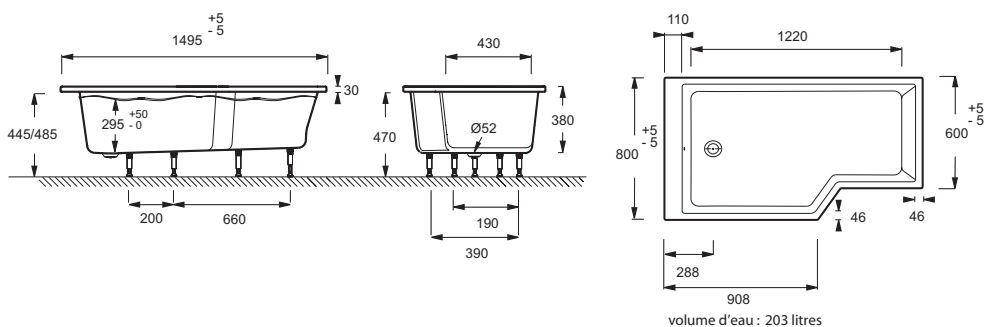

E6D119L

Коллекция: BAIN-DOUCHE NEO

Общие характеристики:

Преимущества для конечного пользователя

- **Дизайн:** Ультрасовременный, геометрические линии с природными нотками - натурального дерева.
- **Наслаждение от купания:** Эргономичная поддерживающая спинка и специальный слив с регулировкой уровня воды
- **Комфорт:** Просторное душевое пространство, по размеру совпадающее с душевым поддоном 80 x 80 см.
- **Доступность:** Уменьшена высота до 50 см для более легкого доступа, ступенька в комплекте
- **Опции:** Широкий, изогнутый экран на ванну для избежания брызг, белая лакированная панель

Технические характеристики

- **РАЗМЕРЫ (СМ):** 150 x 80 x 38 см
- **ДИАМЕТР СЛИВА:** 5.2 см
- **МОДЕЛЬ:** Левосторонняя
- **НОЖКИ:** Не в комплекте
- **СЛИВ:** Не в комплекте
- **МАТЕРИАЛ:** Акрил
- **ДОПОЛНИТЕЛЬНАЯ ИНФОРМАЦИЯ:** Ванна-душ
- **ПРОДУКТ В КОМПЛЕКТЕ:** (Деревянная ступенька и слив не в комплекте)
- **СТУПЕНЬКА:** Не в комплекте

Продукты для комплектации

- E6D006: Автоматический слив-перелив

Связанные продукты

- E4930: Экран на ванну с двойной панелью

Общая информация

Спецификация продукта: Компактная ванна 150 x 80/60 см, левосторонняя модель. E6D119L. Коллекция: BAIN-DOUCHE NEO. РАЗМЕРЫ (СМ): 150 x 80 x 38 см. МАТЕРИАЛ: Акрил. ДИАМЕТР СЛИВА: 5.2 см. ДОПОЛНИТЕЛЬНАЯ ИНФОРМАЦИЯ: Ванна-душ. МОДЕЛЬ: Левосторонняя. ПРОДУКТ В КОМПЛЕКТЕ: (Деревянная ступенька и слив не в комплекте). НОЖКИ: Не в комплекте. СТУПЕНЬКА: Не в комплекте. СЛИВ: Не в комплекте.