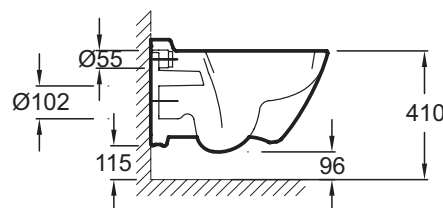

### Технические характеристики

- РАЗМЕРЫ (СМ): 55,50 x 38 см
- МАТЕРИАЛ: Керамика
- РАСХОД ВОДЫ: 2,6/4 л и 3/6 л
- ТИП ОБОДА: Открытый обод
- ТИП КРЫШКИ-СИДЕНЬЯ: Съёмная с механизмом "плавное опускание"
- КРЫШКА-СИДЕНЬЕ: крышка-сиденье входит в комплект
- ГАРАНТИЯ НА КРЫШКУ-СИДЕНЬЕ: 2 года
- КРЕПЕЖ ЧАШИ УНИТАЗА: Скрытые
- ВЕС: 22,4 кг
- ТИП УСТАНОВКИ: Подвесная
- ВЫСОТА: Регулируемая от 38 до 50 см
- ОБОД: Можно регулировать от 38 до 50 см
- ПРОДУКТ В КОМПЛЕКТЕ: (крышка-сиденье в комплекте)
- ГАРАНТИЯ НА КЕРАМИКУ: 25 лет
- УПАКОВКА: Единая упаковка
- В комплекте: эргономичная крышка-сиденье из термодюра E70016, металлические шарниры

### Общая информация

Спецификация продукта: Подвесной унитаз 55,5 x 38 см. E4440. Коллекция: PRESQU'ILE. РАЗМЕРЫ (СМ): 55,50 x 38 см. ВЕС: 22,4 кг. МАТЕРИАЛ: Керамика. ТИП УСТАНОВКИ: Подвесная. РАСХОД ВОДЫ: 2,6/4 л и 3/6 л. ВЫСОТА: Регулируемая от 38 до 50 см. ТИП ОБОДА: Открытый обод. ОБОД: Можно регулировать от 38 до 50 см. ТИП КРЫШКИ-СИДЕНЬЯ: Съёмная с механизмом "плавное опускание". ПРОДУКТ В КОМПЛЕКТЕ: (крышка-сиденье в комплекте). КРЫШКА-СИДЕНЬЕ: крышка-сиденье входит в комплект. ГАРАНТИЯ НА КЕРАМИКУ: 25 лет. ГАРАНТИЯ НА КРЫШКУ-СИДЕНЬЕ: 2 года. УПАКОВКА: Единая упаковка. КРЕПЕЖ ЧАШИ УНИТАЗА: Скрытые. В комплекте: эргономичная крышка-сиденье из термодюра E70016, металлические шарниры.