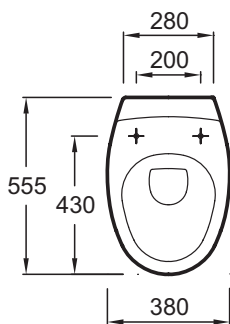

### Технические характеристики

- РАЗМЕРЫ (СМ): 55,50 x 38 см
- МАТЕРИАЛ: Керамика
- РАСХОД ВОДЫ: 2,6/4 л и 3/6 л
- ТИП ОБОДА: Открытый обод
- ТИП КРЫШКИ-СИДЕНЬЯ: Съёмная с механизмом "плавное опускание"
- КРЫШКА-СИДЕНЬЕ: крышка-сиденье входит в комплект
- ГАРАНТИЯ НА КРЫШКУ-СИДЕНЬЕ: 2 года
- КРЕПЕЖ ЧАШИ УНИТАЗА: Скрытые
- ВЕС: 22,4 кг
- ТИП УСТАНОВКИ: Подвесная
- ВЫСОТА: Регулируемая от 38 до 50 см
- ОБОД: Можно регулировать от 38 до 50 см
- ПРОДУКТ В КОМПЛЕКТЕ: (крышка-сиденье в комплекте)
- ГАРАНТИЯ НА КЕРАМИКУ: 25 лет
- УПАКОВКА: Единая упаковка
- В комплекте: эргономичная крышка-сиденье из термодюра E70016, металлические шарниры

### Общая информация

Спецификация продукта: Подвесной унитаз 55,5 x 38 см. E4440. Коллекция: PRESQU'ILE. РАЗМЕРЫ (СМ): 55,50 x 38 см. ВЕС: 22,4 кг. МАТЕРИАЛ: Керамика. ТИП УСТАНОВКИ: Подвесная. РАСХОД ВОДЫ: 2,6/4 л и 3/6 л. ВЫСОТА: Регулируемая от 38 до 50 см. ТИП ОБОДА: Открытый обод. ОБОД: Можно регулировать от 38 до 50 см. ТИП КРЫШКИ-СИДЕНЬЯ: Съёмная с механизмом "плавное опускание". ПРОДУКТ В КОМПЛЕКТЕ: (крышка-сиденье в комплекте). КРЫШКА-СИДЕНЬЕ: крышка-сиденье входит в комплект. ГАРАНТИЯ НА КЕРАМИКУ: 25 лет. ГАРАНТИЯ НА КРЫШКУ-СИДЕНЬЕ: 2 года. УПАКОВКА: Единая упаковка. КРЕПЕЖ ЧАШИ УНИТАЗА: Скрытые. В комплекте: эргономичная крышка-сиденье из термодюра E70016, металлические шарниры.