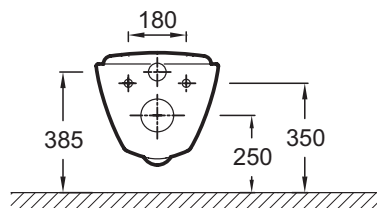

### Технические характеристики

- РАЗМЕРЫ (СМ): 55,50 x 38 см
- МАТЕРИАЛ: Керамика
- РАСХОД ВОДЫ: 2,6/4 л и 3/6 л
- ТИП ОБОДА: Открытый обод
- ТИП КРЫШКИ-СИДЕНЬЯ: Съёмная с механизмом "плавное опускание"
- КРЫШКА-СИДЕНЬЕ: крышка-сиденье входит в комплект
- ГАРАНТИЯ НА КРЫШКУ-СИДЕНЬЕ: 2 года
- КРЕПЕЖ ЧАШИ УНИТАЗА: Скрытые
- ВЕС: 22,4 кг
- ТИП УСТАНОВКИ: Подвесная
- ВЫСОТА: Регулируемая от 38 до 50 см
- ОБОД: Можно регулировать от 38 до 50 см
- ПРОДУКТ В КОМПЛЕКТЕ: (крышка-сиденье в комплекте)
- ГАРАНТИЯ НА КЕРАМИКУ: 25 лет
- УПАКОВКА: Единая упаковка
- В комплекте: эргономичная крышка-сиденье из термодюра E70016, металлические шарниры

### Общая информация

Спецификация продукта: Подвесной унитаз 55,5 x 38 см. E4440. Коллекция: PRESQU'ILE. РАЗМЕРЫ (СМ): 55,50 x 38 см. ВЕС: 22,4 кг. МАТЕРИАЛ: Керамика. ТИП УСТАНОВКИ: Подвесная. РАСХОД ВОДЫ: 2,6/4 л и 3/6 л. ВЫСОТА: Регулируемая от 38 до 50 см. ТИП ОБОДА: Открытый обод. ОБОД: Можно регулировать от 38 до 50 см. ТИП КРЫШКИ-СИДЕНЬЯ: Съёмная с механизмом "плавное опускание". ПРОДУКТ В КОМПЛЕКТЕ: (крышка-сиденье в комплекте). КРЫШКА-СИДЕНЬЕ: крышка-сиденье входит в комплект. ГАРАНТИЯ НА КЕРАМИКУ: 25 лет. ГАРАНТИЯ НА КРЫШКУ-СИДЕНЬЕ: 2 года. УПАКОВКА: Единая упаковка. КРЕПЕЖ ЧАШИ УНИТАЗА: Скрытые. В комплекте: эргономичная крышка-сиденье из термодюра E70016, металлические шарниры.