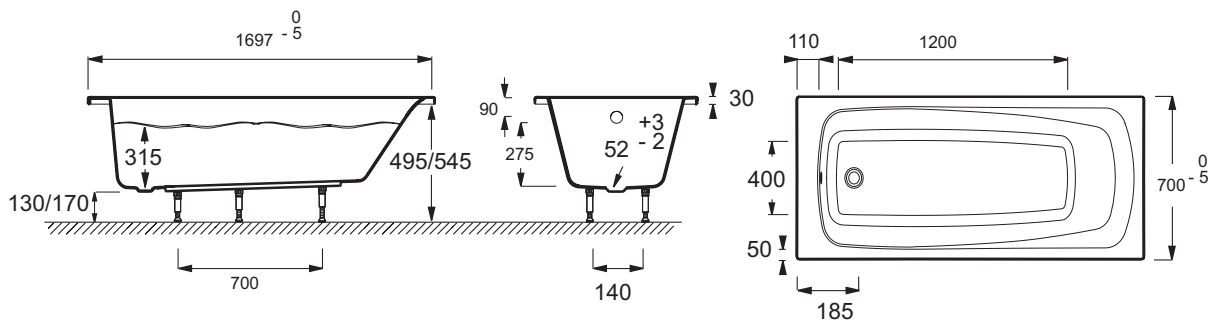

Коллекция: PATIO

Общие характеристики:

Технические характеристики

- РАЗМЕРЫ (СМ): 170 x 70 x 37,50 см
- МАТЕРИАЛ: Акрил
- ОБЪЕМ: 140/70
- ДИАМЕТР СЛИВА: 5,2 см
- СТУПЕНЬКА: Не в комплекте
- ВЕС: 15 кг
- ТИП УСТАНОВКИ: Встраиваемые
- ФОРМА: Прямоугольные
- НОЖКИ: Не в комплекте
- СЛИВ: Не в комплекте

Спецификация продукта: Ванна 170 x 70 см. E6812RU. Коллекция: PATIO. РАЗМЕРЫ (СМ): 170 x 70 x 37,50 см. ВЕС: 15 кг. МАТЕРИАЛ: Акрил. ТИП УСТАНОВКИ: Встраиваемые. ОБЪЕМ: 140/70. ФОРМА: Прямоугольные. ДИАМЕТР СЛИВА: 5,2 см. НОЖКИ: Не в комплекте. СТУПЕНЬКА: Не в комплекте. СЛИВ: Не в комплекте.