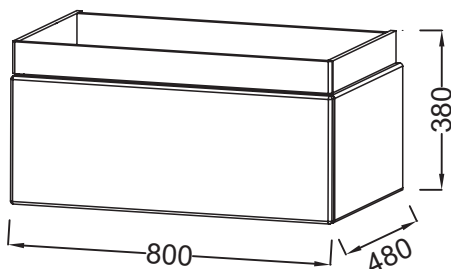

EB1743

Коллекция: TERRACE

Отделки*:

G1C - Белый
Блестящий Лак

Общие характеристики:

Преимущества для конечного пользователя

- Уникальный дизайн: утонченная, элегантная геометрия линий создает современный дизайн
- Уникальная функциональность: коллекция Terrace оптимизирует доступное пространство, упрощает хранение туалетных принадлежностей
- Идеальное покрытие: роскошная отделка из цельного дерева для внутренних ящиков

Технические характеристики

- ВЕС: 25 кг
- ТИП УСТАНОВКИ: Подвесная
- ДОПОЛНИТЕЛЬНЫЙ МОДУЛЬ: Тумбы
- МАТЕРИАЛ: Лак
- РЕШЕНИЕ ХРАНЕНИЯ: Выдвижные ящики
- ФИКСАЦИЯ: Установщику понадобится набор крепежей для монтажа на стену

Технический чертёж

Спецификация продукта: Дополнительный модуль 80 см. EB1743. Коллекция: TERRACE. ВЕС: 25 кг. МАТЕРИАЛ: Лак. ТИП УСТАНОВКИ: Подвесная. РЕШЕНИЕ ХРАНЕНИЯ: Выдвижные ящики. ДОПОЛНИТЕЛЬНЫЙ МОДУЛЬ: Тумбы. ФИКСАЦИЯ: Установщику понадобится набор крепежей для монтажа на стену.