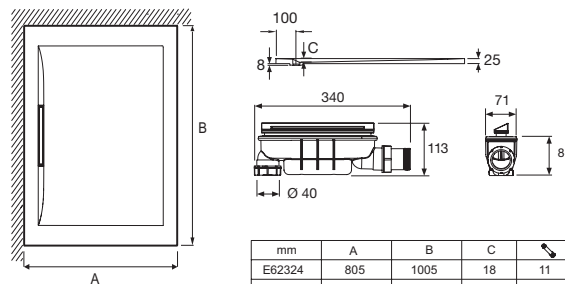

**Преимущества при монтаже**

- 3 типа установки : в пол, на пол, приподнятая на высоту 2,6 см
- Простая установка : идеально ровные углы позволяют без проблем состыковать поддон с плиткой
- Слив : Душевой поддон поставляется с полноценным сливом, уровень воды 50 мм, 2 выхода (горизонтальный и вертикальный). Пропускная способность 29 л/мин.

**Технические характеристики**

- РАЗМЕРЫ (CM): 170 x 80 x 2,60 см
- МАТЕРИАЛ: Flight (композит+акрил)
- ФОРМА: Прямоугольные
- Дополнительная опция : Набор для увеличения высоты (высота +10/13 см), уплотнительная лента.
- ВЕС: 40 кг
- НОРМЫ И ПРАВИЛА: CE
- Гарантия 10 лет

**Связанные продукты**

- E62753: Набор для увеличения высоты с фартуком

**Технический чертёж**

| mm     | A   | B    | C  | ↙  |
|--------|-----|------|----|----|
| E62324 | 805 | 1005 | 18 | 11 |
| E62326 | 805 | 1205 | 18 | 11 |
| E62327 | 905 | 1205 | 18 | 11 |
| E62329 | 805 | 1405 | 18 | 14 |
| E62330 | 905 | 1405 | 18 | 14 |
| E62331 | 805 | 1505 | 18 | 14 |
| E62332 | 805 | 1605 | 18 | 14 |
| E62333 | 905 | 1605 | 18 | 14 |
| E62334 | 805 | 1705 | 18 | 16 |
| E62335 | 905 | 1705 | 18 | 16 |
| E62336 | 805 | 1805 | 18 | 16 |

Спецификация продукта: Прямоугольный душевой поддон 170 см. E62334. Коллекция: FLIGHT PURE. РАЗМЕРЫ (CM): 170 x 80 x 2,60 см. ВЕС: 40 кг. МАТЕРИАЛ: Flight (композит+акрил). НОРМЫ И ПРАВИЛА: CE. ФОРМА: Прямоугольные. Гарантия 10 лет. Дополнительная опция : Набор для увеличения высоты (высота +10/13 см), уплотнительная лента..