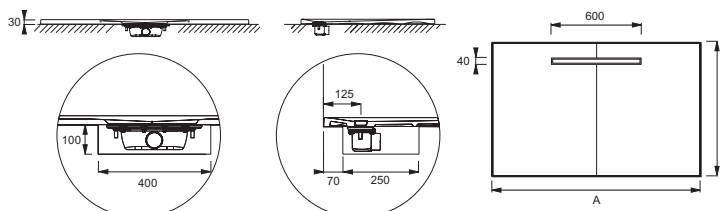

E62634

Коллекция: SURFACE

Отделки*:

SS2 - Белый Гипс

Общие характеристики:

Технические характеристики

- РАЗМЕРЫ (CM): 170 x 90 x 3 см
- ФОРМА: Прямоугольные

- МАТЕРИАЛ: Neoquartz
- АНТИСКОЛЬЗЯЩЕЕ ПОКРЫТИЕ: Класс C/ PN 24

Технический чертёж

| Mm | A | B |
|--------|----------------------|---------------------|
| E62629 | 1400 ^{±0.5} | 800 ^{±0.5} |
| E62630 | 1400 ^{±0.5} | 900 ^{±0.5} |
| E62631 | 1600 ^{±0.5} | 800 ^{±0.5} |
| E62632 | 1600 ^{±0.5} | 900 ^{±0.5} |
| E62633 | 1700 ^{±0.5} | 800 ^{±0.5} |
| E62634 | 1700 ^{±0.5} | 900 ^{±0.5} |
| E62635 | 1800 ^{±0.5} | 800 ^{±0.5} |

Спецификация продукта: Прямоугольный душевой поддон из Неокварца, 170 x 90 см. E62634. Коллекция: SURFACE. РАЗМЕРЫ (CM): 170 x 90 x 3 см. МАТЕРИАЛ: Neoquartz. ФОРМА: Прямоугольные. АНТИСКОЛЬЗЯЩЕЕ ПОКРЫТИЕ: Класс C/ PN 24.