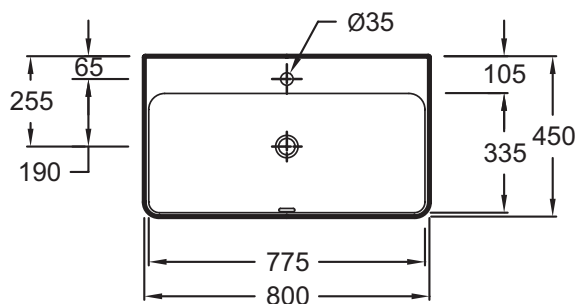

EVC112

Коллекция: VOX

Отделки*:

00 - Белый

Преимущества для конечного пользователя

- Широкий выбор: 6 размеров, с/без отверстия для смесителя, с/без переливного отверстия, 1 или 2 размеченных отверстия
- Быстрый уход: Глазурованная с 3-х сторон, мягкие края без острых углов
- Эстетическая: Переливное прямоугольное отверстие в передней части, с заглушкой, высота бортика уменьшена до 10.5 см

Преимущества при монтаже

- Аккуратная установка: Гладкая нижняя поверхность. Глубина чаши не превышает общей высоты раковины, без переливного отверстия

Технические характеристики

- РАЗМЕРЫ (СМ): 80 x 45 см
- МАТЕРИАЛ: Керамика
- ОТВЕРСТИЯ ДЛЯ СВЕРЛЕНИЯ: С 1 отверстием для смесителя
- ГЛАДКАЯ / НЕГЛАДКАЯ НИЖНЯЯ ПОВЕРХНОСТЬ: Гладкая нижняя поверхность, для установки на мебель
- ПРОДУКТ В КОМПЛЕКТЕ: (смеситель заказывается отдельно)
- ВЕС: 18,2 кг
- РАЗМЕТКА СВЕРЛЕНИЯ ОТВЕРСТИЯ ДЛЯ СМЕСИТЕЛЯ: С 1 отверстием для смесителя
- УСТАНОВКА: Стандартные
- ОТВЕРСТИЕ ПЕРЕЛИВА: С отверстием перелива
- В комплекте: заглушка для переливного отверстия

Общая информация

Спецификация продукта: Накладная раковина 80 x 45 см, 1 отверстием для смесителя. EVC112. Коллекция: VOX. РАЗМЕРЫ (СМ): 80 x 45 см. ВЕС: 18,2 кг. МАТЕРИАЛ: Керамика. РАЗМЕТКА СВЕРЛЕНИЯ ОТВЕРСТИЯ ДЛЯ СМЕСИТЕЛЯ: С 1 отверстием для смесителя. ОТВЕРСТИЯ ДЛЯ СВЕРЛЕНИЯ: С 1 отверстием для смесителя. УСТАНОВКА: Стандартные. ГЛАДКАЯ / НЕГЛАДКАЯ НИЖНЯЯ ПОВЕРХНОСТЬ: Гладкая нижняя поверхность, для установки на мебель. ОТВЕРСТИЕ ПЕРЕЛИВА: С отверстием перелива. ПРОДУКТ В КОМПЛЕКТЕ: (смеситель заказывается отдельно). В комплекте: заглушка для переливного отверстия.