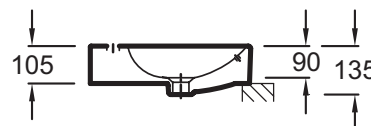

EVC112

Коллекция: VOX

Отделки*:

00 - Белый

Преимущества для конечного пользователя

- Широкий выбор: 6 размеров, с/без отверстия для смесителя, с/без переливного отверстия, 1 или 2 размеченных отверстия
- Быстрый уход: Глазурованная с 3-х сторон, мягкие края без острых углов
- Эстетическая: Переливное прямоугольное отверстие в передней части, с заглушкой, высота бортика уменьшена до 10.5 см

Преимущества при монтаже

- Аккуратная установка: Гладкая нижняя поверхность. Глубина чаши не превышает общей высоты раковины, без переливного отверстия

Технические характеристики

- РАЗМЕРЫ (СМ): 80 x 45 см
- МАТЕРИАЛ: Керамика
- ОТВЕРСТИЯ ДЛЯ СВЕРЛЕНИЯ: С 1 отверстием для смесителя
- ГЛАДКАЯ / НЕГЛАДКАЯ НИЖНЯЯ ПОВЕРХНОСТЬ: Гладкая нижняя поверхность, для установки на мебель
- ПРОДУКТ В КОМПЛЕКТЕ: (смеситель заказывается отдельно)
- ВЕС: 18,2 кг
- РАЗМЕТКА СВЕРЛЕНИЯ ОТВЕРСТИЯ ДЛЯ СМЕСИТЕЛЯ: С 1 отверстием для смесителя
- УСТАНОВКА: Стандартные
- ОТВЕРСТИЕ ПЕРЕЛИВА: С отверстием перелива
- В комплекте: заглушка для переливного отверстия

Общая информация

Спецификация продукта: Накладная раковина 80 x 45 см, 1 отверстием для смесителя. EVC112. Коллекция: VOX. РАЗМЕРЫ (СМ): 80 x 45 см. ВЕС: 18,2 кг. МАТЕРИАЛ: Керамика. РАЗМЕТКА СВЕРЛЕНИЯ ОТВЕРСТИЯ ДЛЯ СМЕСИТЕЛЯ: С 1 отверстием для смесителя. ОТВЕРСТИЯ ДЛЯ СВЕРЛЕНИЯ: С 1 отверстием для смесителя. УСТАНОВКА: Стандартные. ГЛАДКАЯ / НЕГЛАДКАЯ НИЖНЯЯ ПОВЕРХНОСТЬ: Гладкая нижняя поверхность, для установки на мебель. ОТВЕРСТИЕ ПЕРЕЛИВА: С отверстием перелива. ПРОДУКТ В КОМПЛЕКТЕ: (смеситель заказывается отдельно). В комплекте: заглушка для переливного отверстия.