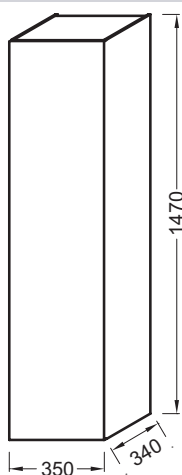

ЕВ984

Коллекция: ОБЩАЯ КАТЕГОРИЯ

Отделки\*:

Общие характеристики:

Преимущества для конечного пользователя

- ДИЗАЙН: сдержанный и элегантный
- Идеальное покрытие: встроенные металлические ручки
- Оптимизированное хранение: 1 реверсивная дверца с механизмом "плавное закрывание", 3 внутренние полочки

Технические характеристики

- РАЗМЕРЫ (СМ): 35 x 34 x 147 см
- ВЕС: 27,9 кг
- МАТЕРИАЛ: Лак или декор под дерево
- МЕСТО ДЛЯ ХРАНЕНИЯ: 1 реверсивная дверца с механизмом "плавное закрывание"
- РЕШЕНИЕ ХРАНЕНИЯ: Дверцы
- ДОПОЛНИТЕЛЬНЫЙ МОДУЛЬ: Подвесные колонны
- ВНУТРЕННЯЯ ОТДЕЛКА: Серый или базальт
- 2 типа покрытия: матовое и лаковое
- Внутренние панели с отделкой Базальт

Технический чертёж

Спецификация продукта: Колонна 35 см. ЕВ984. Коллекция: ОБЩАЯ КАТЕГОРИЯ. РАЗМЕРЫ (СМ): 35 x 34 x 147 см. ВЕС: 27,9 кг. МАТЕРИАЛ: Лак или декор под дерево. МЕСТО ДЛЯ ХРАНЕНИЯ: 1 реверсивная дверца с механизмом "плавное закрывание". РЕШЕНИЕ ХРАНЕНИЯ: Дверцы. ДОПОЛНИТЕЛЬНЫЙ МОДУЛЬ: Подвесные колонны. ВНУТРЕННЯЯ ОТДЕЛКА: Серый или базальт. 2 типа покрытия: матовое и лаковое. Внутренние панели с отделкой Базальт.