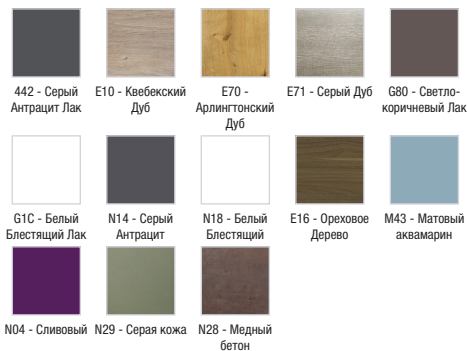

ЕВ984

Коллекция: ОБЩАЯ КАТЕГОРИЯ

Отделки\*:

Общие характеристики:

Преимущества для конечного пользователя

- ДИЗАЙН: сдержанный и элегантный
- Идеальное покрытие: встроенные металлические ручки
- Оптимизированное хранение: 1 реверсивная дверца с механизмом "плавное закрывание", 3 внутренние полочки

\*В зависимости от конфигурации компьютера или настроек принтера, технических факторов и характеристик, цвета, которые Вы видите могут не полностью соответствовать настоящим цветам и являются схематическими.