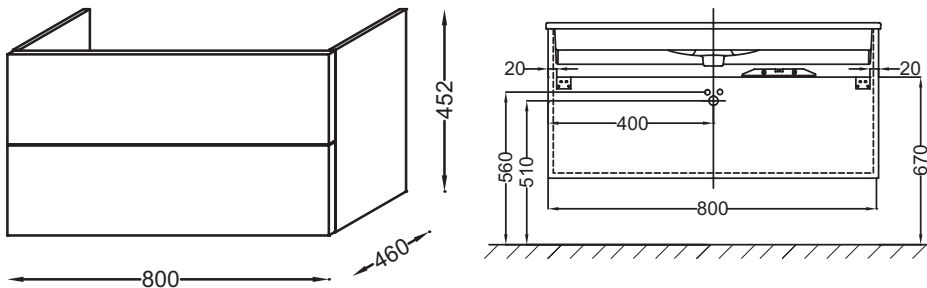

EB2078-R3

Коллекция: VOX

Отделки*:

Общие характеристики:

Преимущества для конечного пользователя

- **Функциональность:** несколько встроенных ящиков обеспечивают хорошую вместительность
- **Дизайн:** керамическая раковина элегантно располагается на мебели

Технические характеристики

- **РАЗМЕРЫ (СМ):** 80 x 46 x 45,20 см
- **МАТЕРИАЛ:** Лак или меламин
- **МЕСТО ДЛЯ ХРАНЕНИЯ:** 2 выдвижных ящика с механизмом «плавное закрывание»
- **ПРОДУКТ В КОМПЛЕКТЕ:** (смеситель и раковина заказываются отдельно)
- **ФИКСАЦИЯ:** Установщику понадобится набор крепежей для монтажа на стену
- **ВЕС:** 25 кг
- **НОРМЫ И ПРАВИЛА:** NF
- **РЕШЕНИЕ ХРАНЕНИЯ:** Выдвижные ящики
- **РУЧКИ:** Угловая ручка

Связанные продукты

- EB322: Комплект ножек 38 см

Технический чертёж

Спецификация продукта: Мебель для раковины-столешницы 80 см, угловая ручка. EB2078-R3. Коллекция: VOX. РАЗМЕРЫ (СМ): 80 x 46 x 45,20 см. ВЕС: 25 кг. МАТЕРИАЛ: Лак или меламин. НОРМЫ И ПРАВИЛА: NF. МЕСТО ДЛЯ ХРАНЕНИЯ: 2 выдвижных ящика с механизмом «плавное закрывание». РЕШЕНИЕ ХРАНЕНИЯ: Выдвижные ящики. ПРОДУКТ В КОМПЛЕКТЕ: (смеситель и раковина заказываются отдельно). РУЧКИ: Угловая ручка. ФИКСАЦИЯ: Установщику понадобится набор крепежей для монтажа на стену.