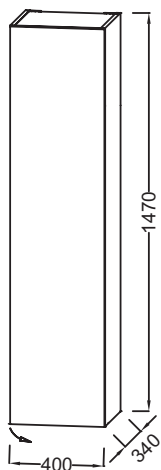

EB1850D

Коллекция: ОБЩАЯ КАТЕГОРИЯ

Отделки*:

Общие характеристики:

Преимущества для конечного пользователя

- Дизайн: сдержанный и элегантный
- БЕСШУМНОЕ ИСПОЛЬЗОВАНИЕ : Дверца оснащена доводчиком
- Лаконичный внешний вид : Скрытые ручки

Технические характеристики

- РАЗМЕРЫ (СМ): 40 x 34 x 147 см
- МАТЕРИАЛ: Лак или меламин
- РОЗЕТКА: Нет
- АНТИ-ПАР: Нет
- ДОПОЛНИТЕЛЬНЫЙ МОДУЛЬ: Подвесные колонны
- ВЕС: 23 кг
- ТИП УСТАНОВКИ: Подвесная
- РАЗЪЕМ ДЛЯ USB: Нет
- ЧАСЫ: Нет
- ВНУТРЕННЯЯ ОТДЕЛКА: Серый

Технический чертёж

Спецификация продукта: Подвесная колонна 40 см, высота 147 см. EB1850D. Коллекция: ОБЩАЯ КАТЕГОРИЯ. РАЗМЕРЫ (СМ): 40 x 34 x 147 см. ВЕС: 23 кг. МАТЕРИАЛ: Лак или меламин. ТИП УСТАНОВКИ: Подвесная. РОЗЕТКА: Нет. РАЗЪЕМ ДЛЯ USB: Нет. АНТИ-ПАР: Нет. ЧАСЫ: Нет. ДОПОЛНИТЕЛЬНЫЙ МОДУЛЬ: Подвесные колонны. ВНУТРЕННЯЯ ОТДЕЛКА: Серый.