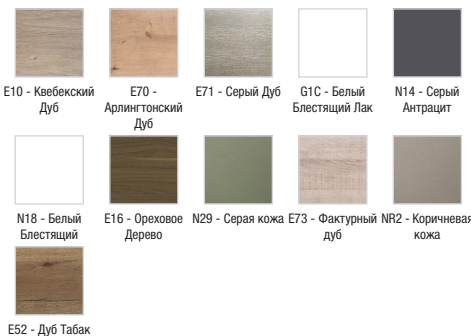

EB1850D

Коллекция: ОБЩАЯ КАТЕГОРИЯ

Отделки*:

Общие характеристики:

Преимущества для конечного пользователя

- Дизайн: сдержанный и элегантный
- БЕСШУМНОЕ ИСПОЛЬЗОВАНИЕ : Дверца оснащена доводчиком
- Лаконичный внешний вид : Скрытые ручки

Технические характеристики

- РАЗМЕРЫ (СМ): 40 x 34 x 147 см
- МАТЕРИАЛ: Лак или меламин
- РОЗЕТКА: Нет
- АНТИ-ПАР: Нет
- ДОПОЛНИТЕЛЬНЫЙ МОДУЛЬ: Подвесные колонны
- ВЕС: 23 кг
- ТИП УСТАНОВКИ: Подвесная
- РАЗЪЕМ ДЛЯ USB: Нет
- ЧАСЫ: Нет
- ВНУТРЕННЯЯ ОТДЕЛКА: Серый