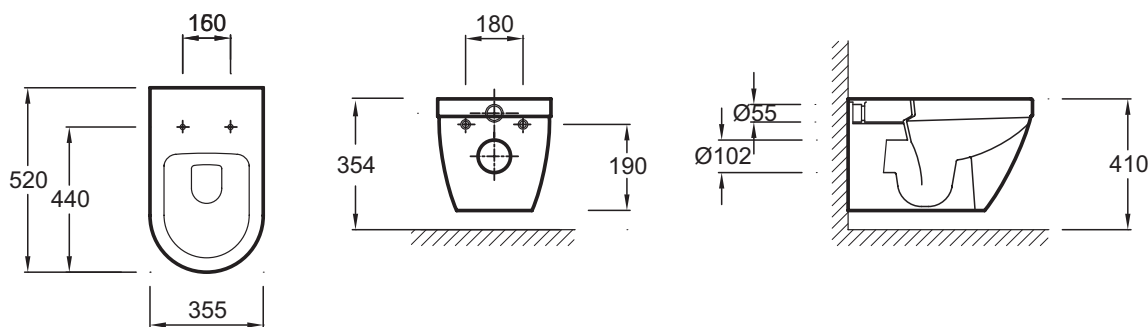

**Преимущества при монтаже**

- **УСТАНОВКА:** Простой монтаж

**Технические характеристики**

- **РАЗМЕРЫ (CM):** 52 x 35.50 см
- **МАТЕРИАЛ:** Санфарфор
- **HAUTEUR:** Стандартные
- **PRODUIT INCLUS:** UJAB102 + ETAB232
- **GARANTIE DE L'ABATTANT:** 2 года
- Установка бачка вплотную к чаше

- **ВЕС:** 24 кг
- **CONSUMMATION D'EAU:** Экономия воды: 2,6/4 л
- **TYPE DE BRIDE:** Без обода
- **GARANTIE DE LA CERAMIQUE:** 25 лет
- **FIXATION DE LA CUVETTE:** Скрытые

**Продукты для комплектации**

**Общая информация**

Спецификация продукта : Подвесной унитаз без обода. EDY102. Коллекция : RODIN+. РАЗМЕРЫ (CM) : 52 x 35.50 см. ВЕС : 24 кг. МАТЕРИАЛ : Санфарфор. CONSUMMATION D'EAU : Экономия воды: 2,6/4 л. HAUTEUR : Стандартные. TYPE DE BRIDE : Без обода. PRODUIT INCLUS : UJAB102 + ETAB232. GARANTIE DE LA CERAMIQUE : 25 лет. GARANTIE DE L'ABATTANT : 2 года. FIXATION DE LA CUVETTE : Скрытые. Установка бачка вплотную к чаше.