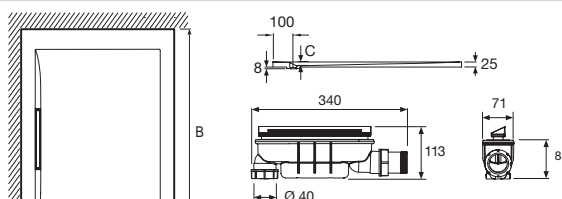

Технический чертёж

mm	A	B	C	⚙
E62324	805	1005	18	11
E62326	805	1205	18	11
E62327	905	1205	18	11
E62329	805	1405	18	14
E62330	905	1405	18	14
E62331	805	1505	18	14
E62332	805	1605	18	14
E62333	905	1605	18	14
E62334	805	1705	18	16
E62335	905	1705	18	16
E62336	805	1805	18	16

Спецификация продукта: Прямоугольный душевой поддон 170 см. E62335. Коллекция: FLIGHT PURE. РАЗМЕРЫ (СМ): 170 x 90 x 2,60 см. ВЕС: 46 кг. МАТЕРИАЛ: Flight (композит+акрил). НОРМЫ И ПРАВИЛА: CE. ФОРМА: Прямоугольные. Гарантия 10 лет. Дополнительная опция : Набор для увеличения высоты (высота +10/13 см), уплотнительная лента..

*В зависимости от конфигурации компьютера или настроек принтера, технических факторов и характеристик, цвета, которые Вы видите могут не полностью соответствовать настоящим цветам и являются схематическими.