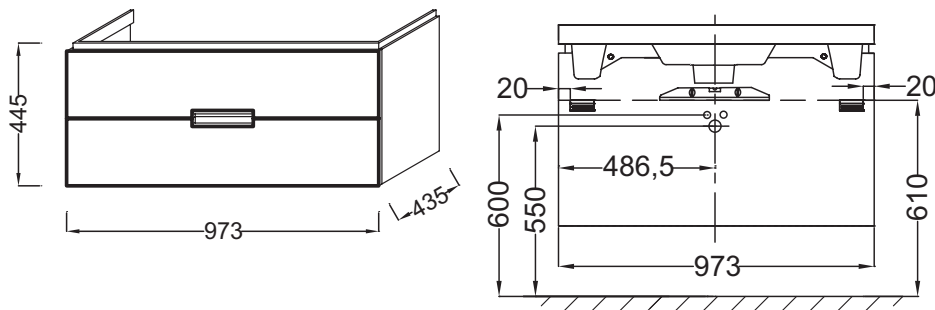

### Технические характеристики

- РАЗМЕРЫ (СМ): 97 x 43,50 x 44,50 см
- МЕСТО ДЛЯ ХРАНЕНИЯ: 2 выдвижных ящика с механизмом «плавное закрывание»
- ПРОДУКТ В КОМПЛЕКТЕ: (смеситель и раковина заказываются отдельно)
- ВНУТРЕННЯЯ СИСТЕМА ХРАНЕНИЯ: 2 съемных поддона для аксессуаров
- ВЕС: 25 кг
- РЕШЕНИЕ ХРАНЕНИЯ: Выдвижные ящики
- РУЧКИ: Встроенные
- ФИКСАЦИЯ: Установщику понадобится набор крепежей для монтажа на стену

### Продукты для комплектации

- E4801: Подвесная раковина-столешница 100 см

### Связанные продукты

- EB906: Ножки B35 см, матовый хром

### Технический чертёж

Спецификация продукта: Мебель для раковины 100 см. EB1136. Коллекция: REVE. РАЗМЕРЫ (СМ): 97 x 43,50 x 44,50 см. ВЕС: 25 кг. МЕСТО ДЛЯ ХРАНЕНИЯ: 2 выдвижных ящика с механизмом «плавное закрывание». РЕШЕНИЕ ХРАНЕНИЯ: Выдвижные ящики. ПРОДУКТ В КОМПЛЕКТЕ: (смеситель и раковина заказываются отдельно). РУЧКИ: Встроенные. ВНУТРЕННЯЯ СИСТЕМА ХРАНЕНИЯ: 2 съемных поддона для аксессуаров. ФИКСАЦИЯ: Установщику понадобится набор крепежей для монтажа на стену.