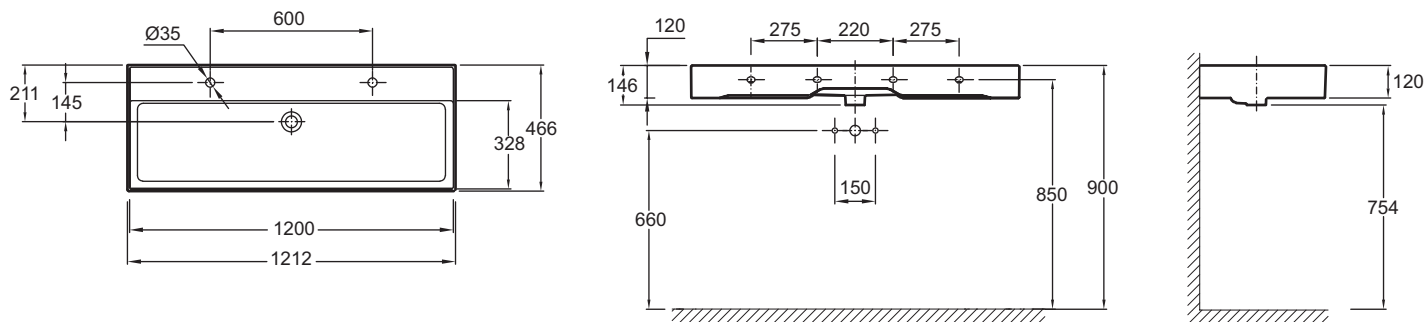

Преимущества при монтаже

- 2 варианта установки: Устанавливается на мебель или на собственной опоре.

Технические характеристики

- РАЗМЕРЫ (СМ) : 121.20 x 46.60
- МАТЕРИАЛ : Огнеупорная керамика
- ВЕС : 30.7 кг
- ТИП УСТАНОВКИ : Подвесные

Связанные продукты

- E21028-00 : Однорычажный смеситель для раковины с донным клапаном
- E21028-CP : Однорычажный смеситель для раковины с донным клапаном
- E21028-GLD : Однорычажный смеситель для раковины с донным клапаном
- E24323 : Смесители для раковины
- E21028-VL : Однорычажный смеситель для раковины
- EB1509-E70 : Мебель для раковины-столешницы 120 см, 2 ящика, ручки Хром
- EB1509-E71 : Мебель для раковины-столешницы 120 см, 2 ящика, ручки Хром
- EB1509-E52 : Мебель для раковины-столешницы 120 см, 2 ящика, ручки Хром
- EB1509-N18 : Мебель для раковины-столешницы 120 см, 2 ящика, ручки Хром

Общая информация

Спецификация продукта : Раковина-столешница 120 см. EXBK112. Коллекция : VIVIENNE. РАЗМЕРЫ (СМ) : 121.20 x 46.60 см. ВЕС : 30.7 кг. МАТЕРИАЛ : Огнеупорная керамика. ТИП УСТАНОВКИ : Подвесные.