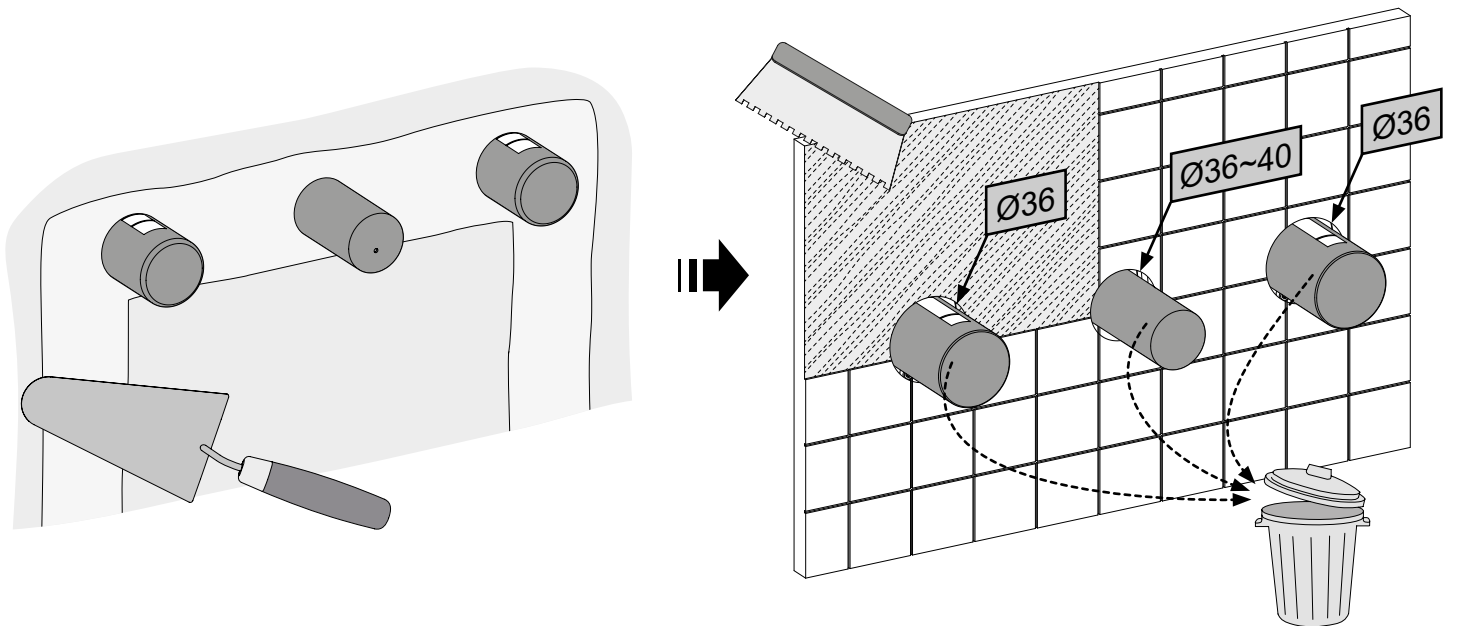

Jacob Delafon

Hors Collection

	Bar	0.5 < 3 < 6
	°C	55 < 60 < 65

E28138-**

E28139-NF

E25389-NF

1

2 E28138-**