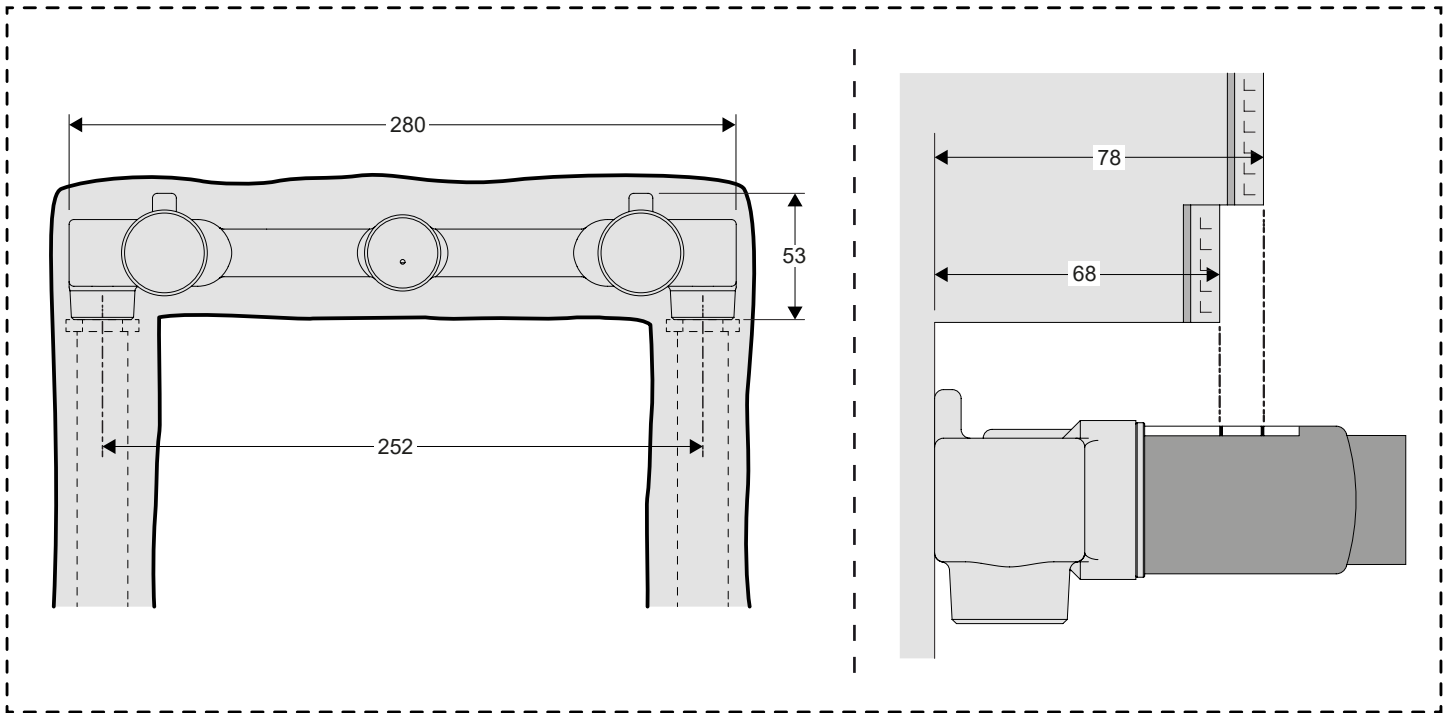

Jacob Delafon

Hors Collection

	Bar	0.5 < 3 < 6
	°C	55 < 60 < 65

E28138-**

E28139-NF

E25389-NF

1

2 E28138-**