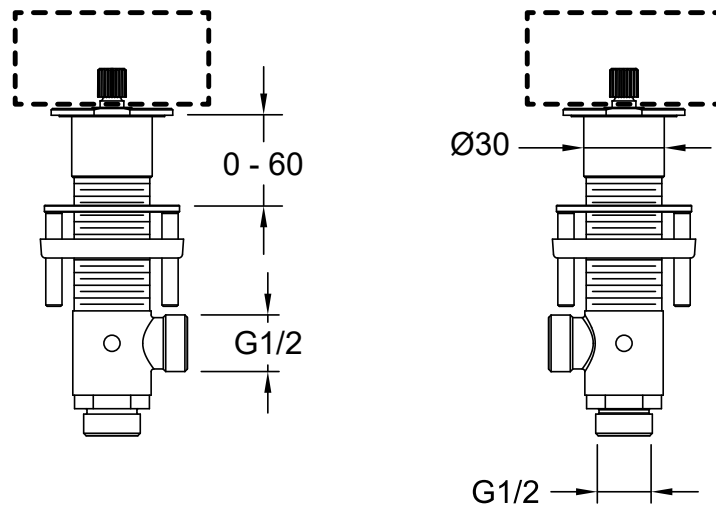

Jacob Delafon

Hors Collection

	Bar	0.5 < 3 < 6
	°C	55 < 60 < 65

E28138-**

E28139-NF

E25389-NF

1

2 E28138-**