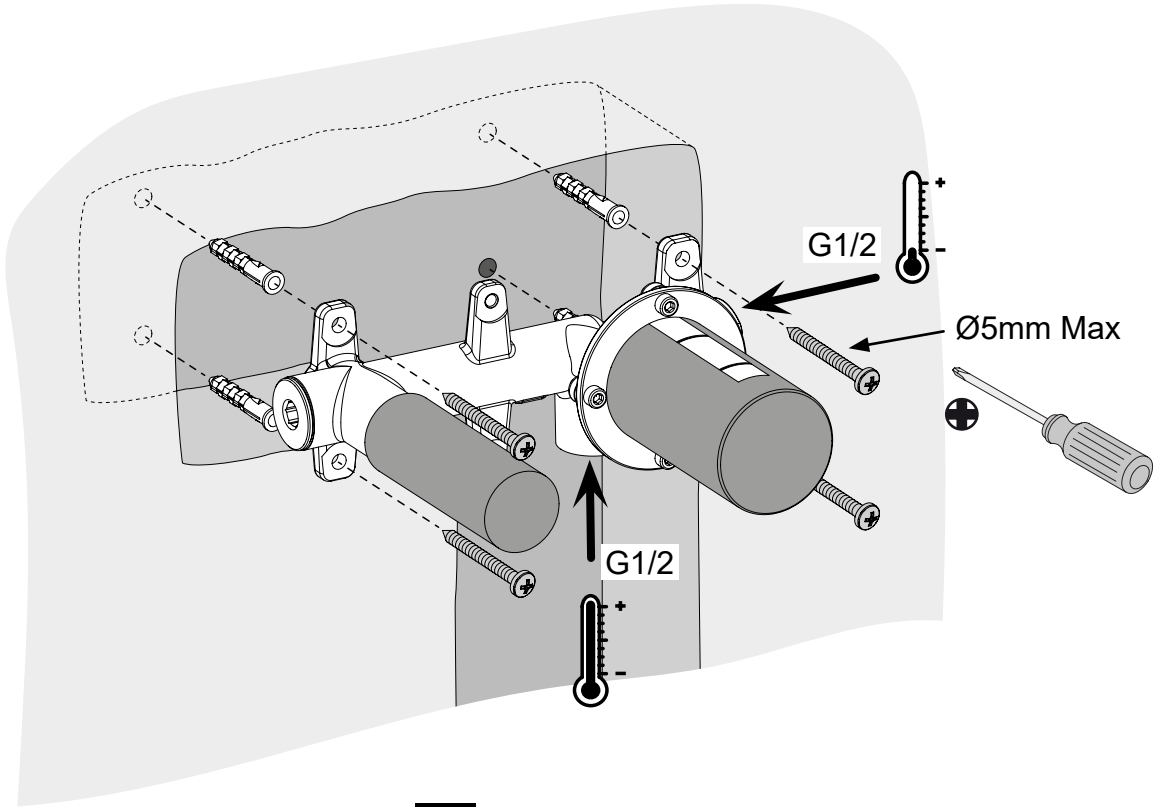

Jacob Delafon

Hors Collection

	Bar	0.5 < 3 < 6
	°C	55 < 60 < 65

E28138-**

E28139-NF

E25389-NF

1

2 E28138-**