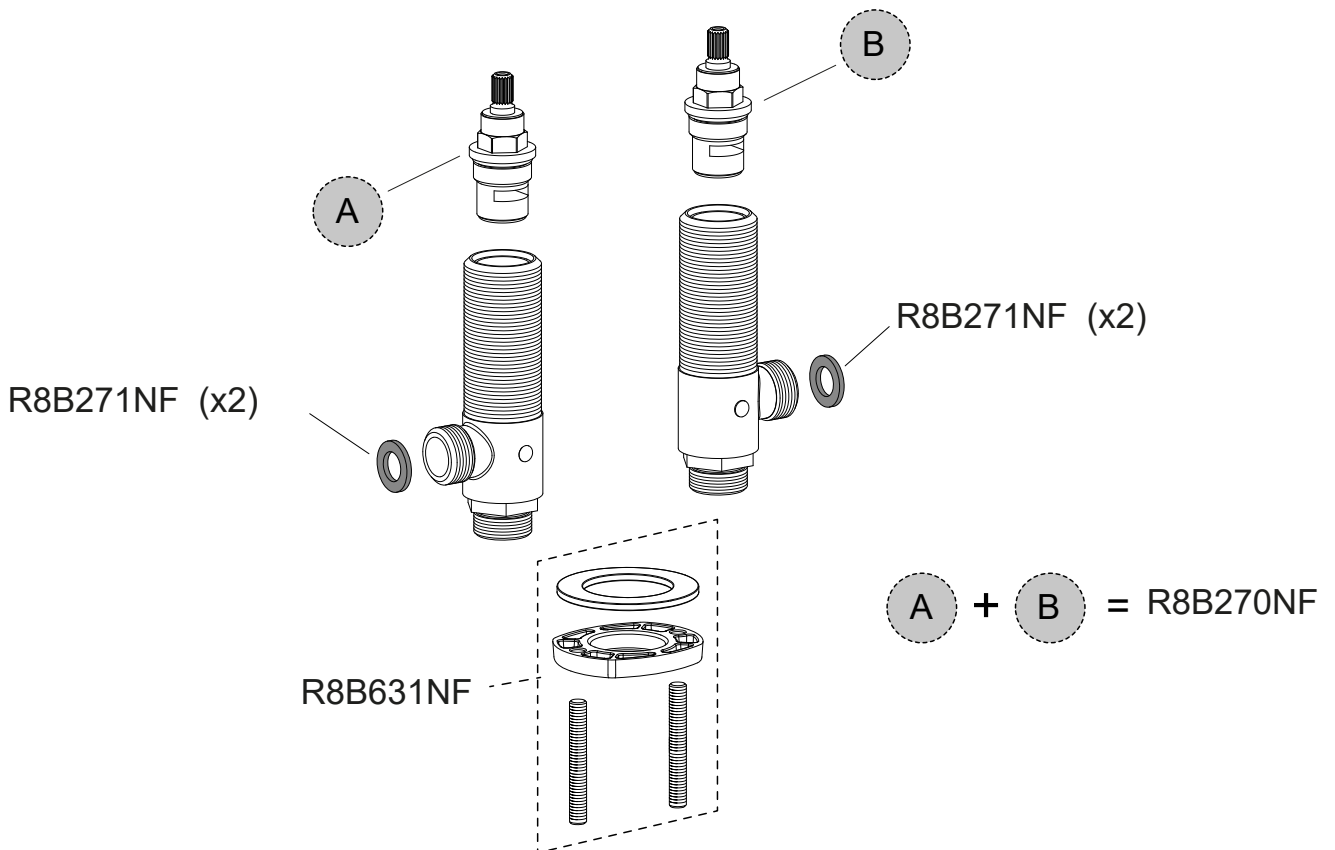

Jacob Delafon

Hors Collection

	Bar	0.5 < 3 < 6
	°C	55 < 60 < 65

E28138-**

E28139-NF

E25389-NF

1

2 E28138-**

Jacob Delafon

FRANCE ONLY

3035188-2