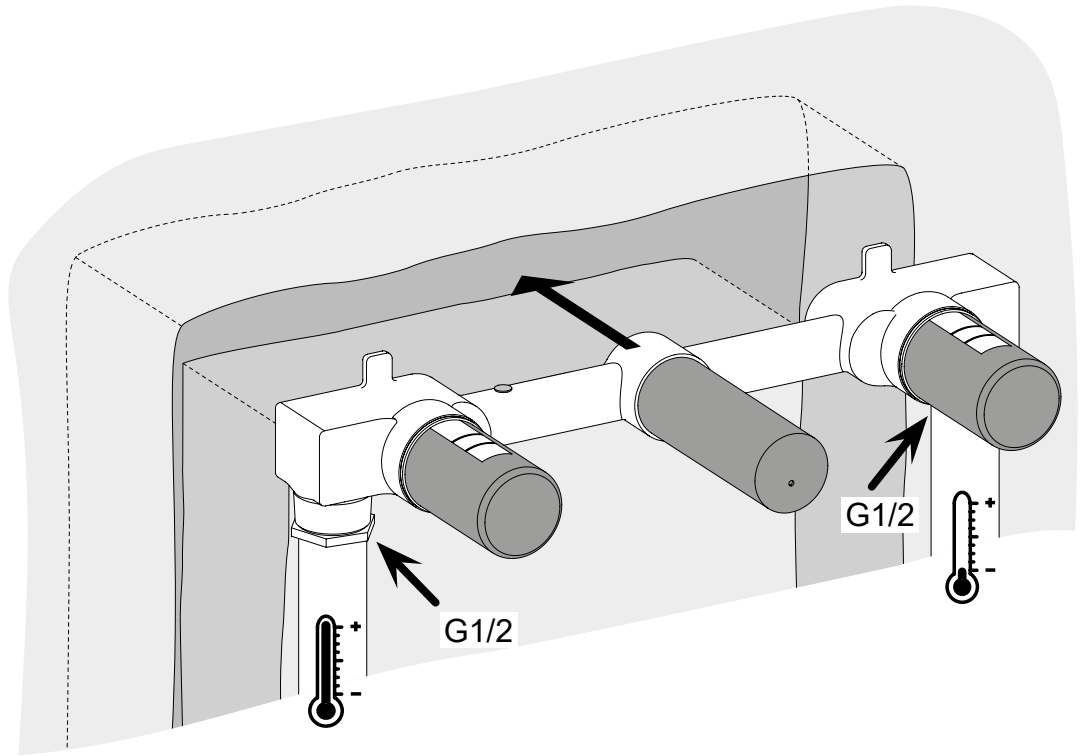

Jacob Delafon

Hors Collection

	Bar	0.5 < 3 < 6
	°C	55 < 60 < 65

E28138-**

E28139-NF

E25389-NF

1

2 E28138-**