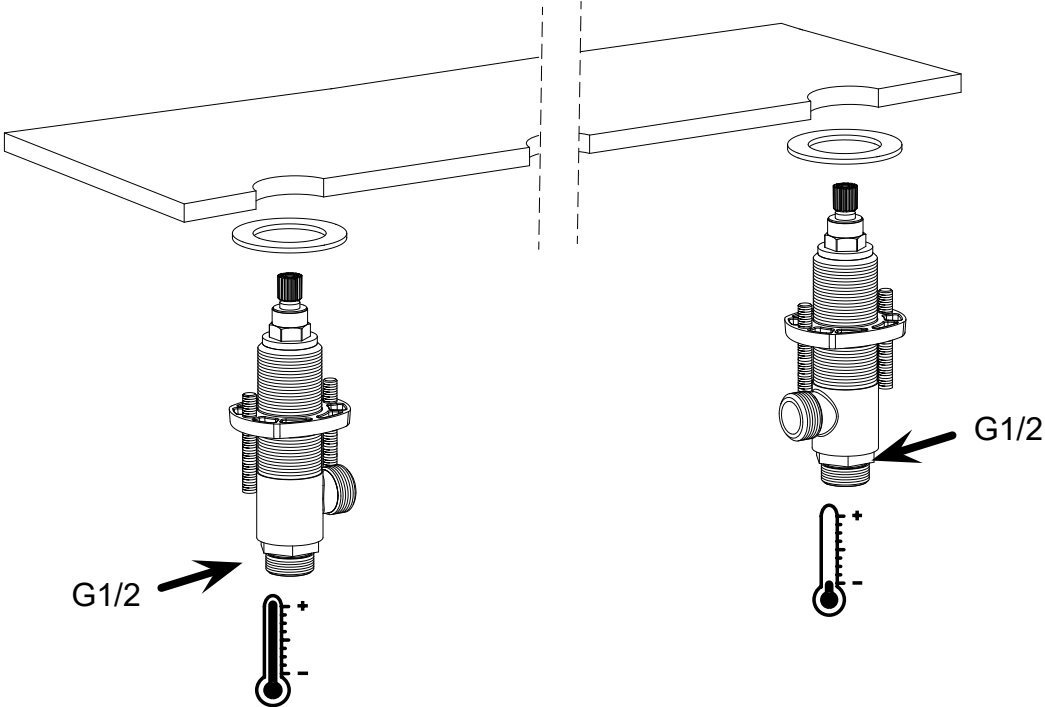

Jacob Delafon

Hors Collection

	Bar	0.5 < 3 < 6
	°C	55 < 60 < 65

E28138-**

E28139-NF

E25389-NF

1

2 E28138-**