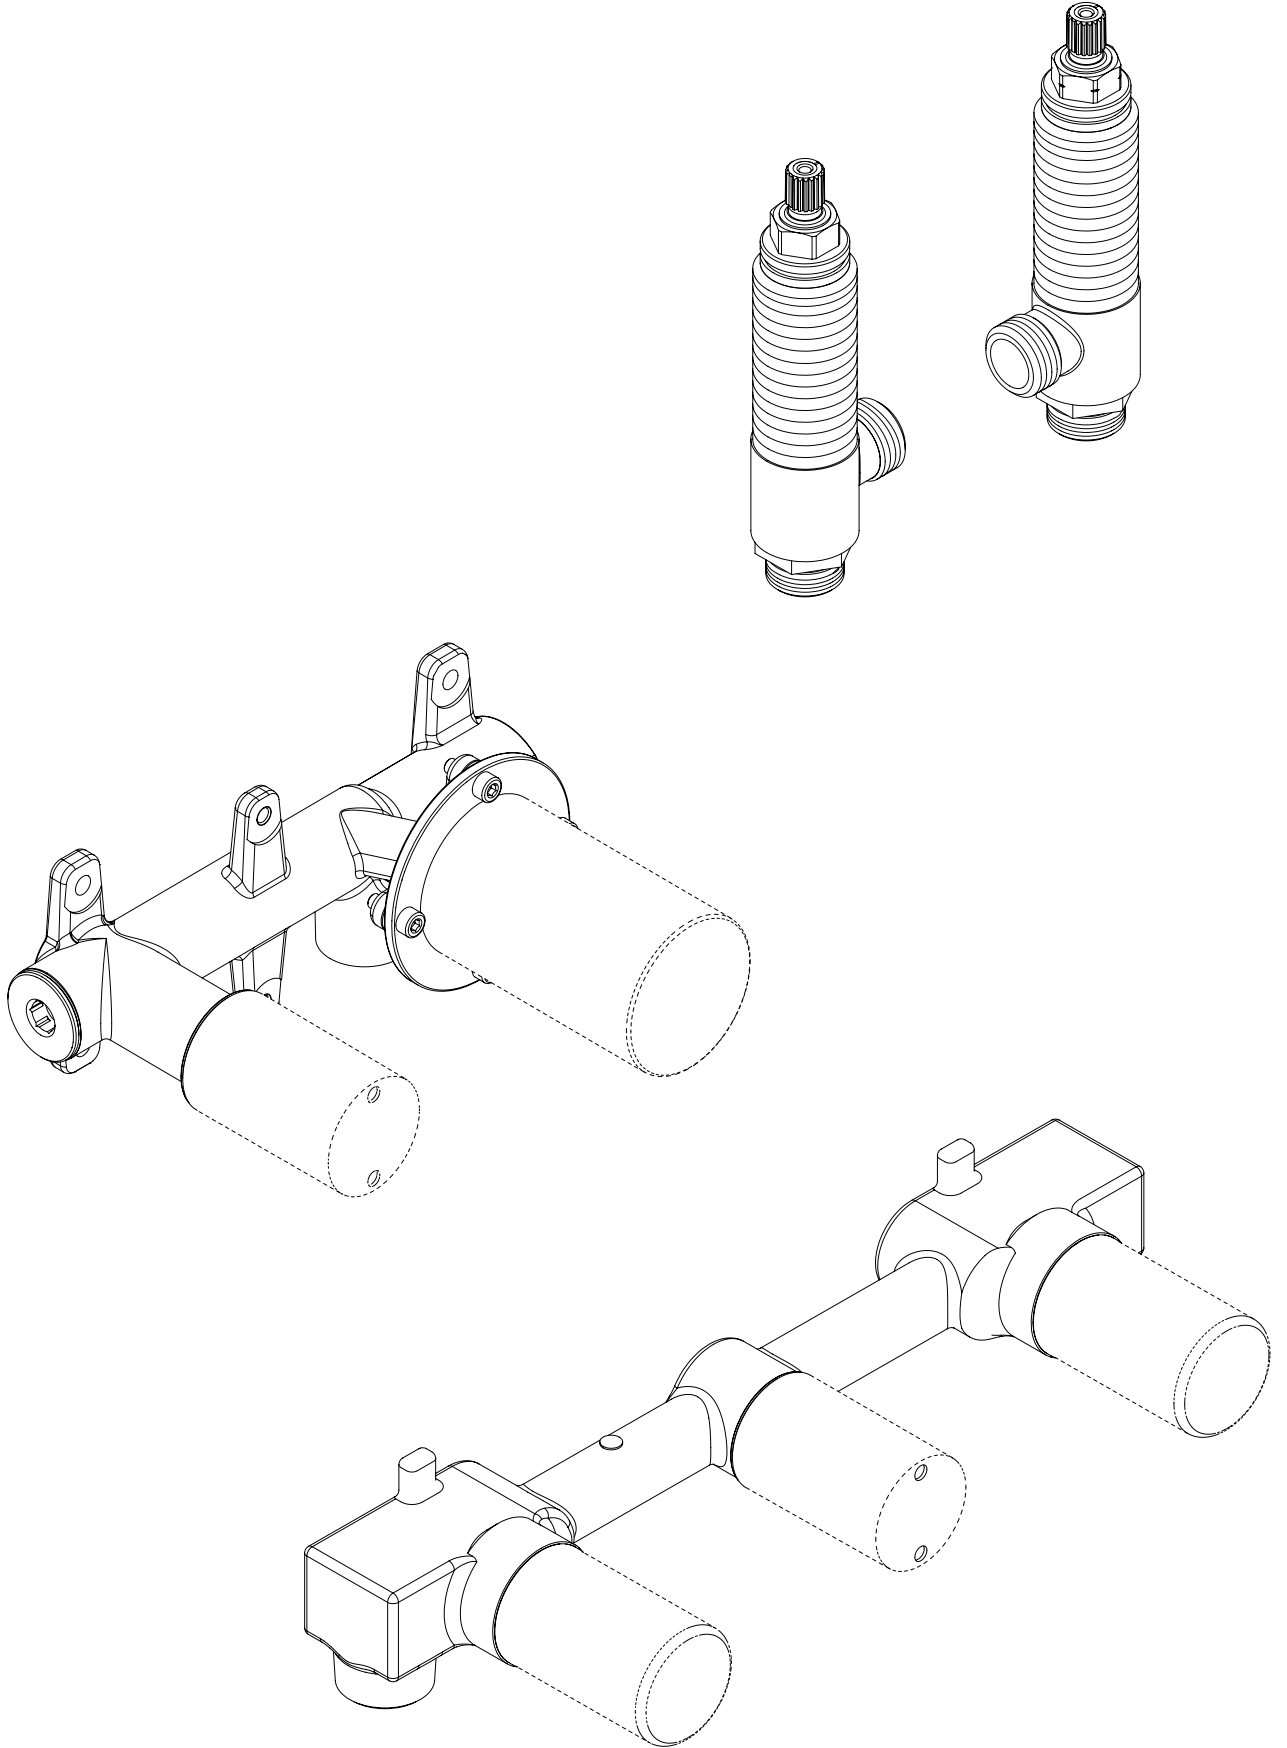

Jacob Delafon

Hors Collection

	Bar	0.5 < 3 < 6
	°C	55 < 60 < 65

E28138-**

E28139-NF

E25389-NF

1

2 E28138-**

Jacob Delafon

FRANCE ONLY

3035188-2