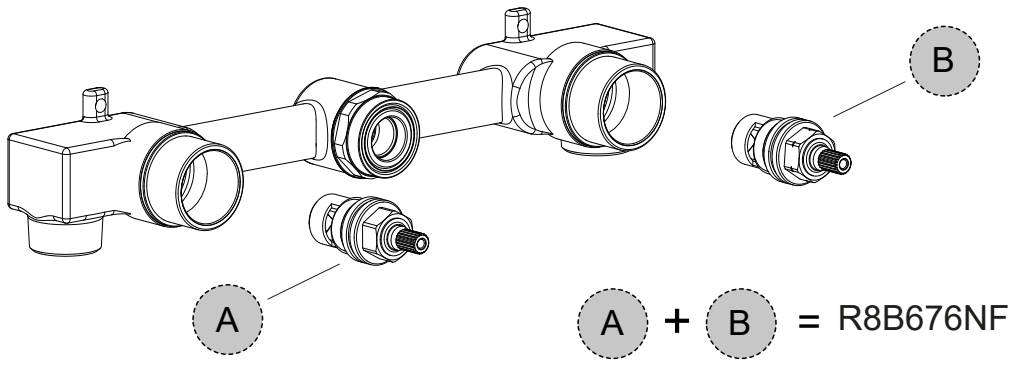

Jacob Delafon

Hors Collection

	Bar	0.5 < 3 < 6
	°C	55 < 60 < 65

E28138-**

E28139-NF

E25389-NF

1

2 E28138-**