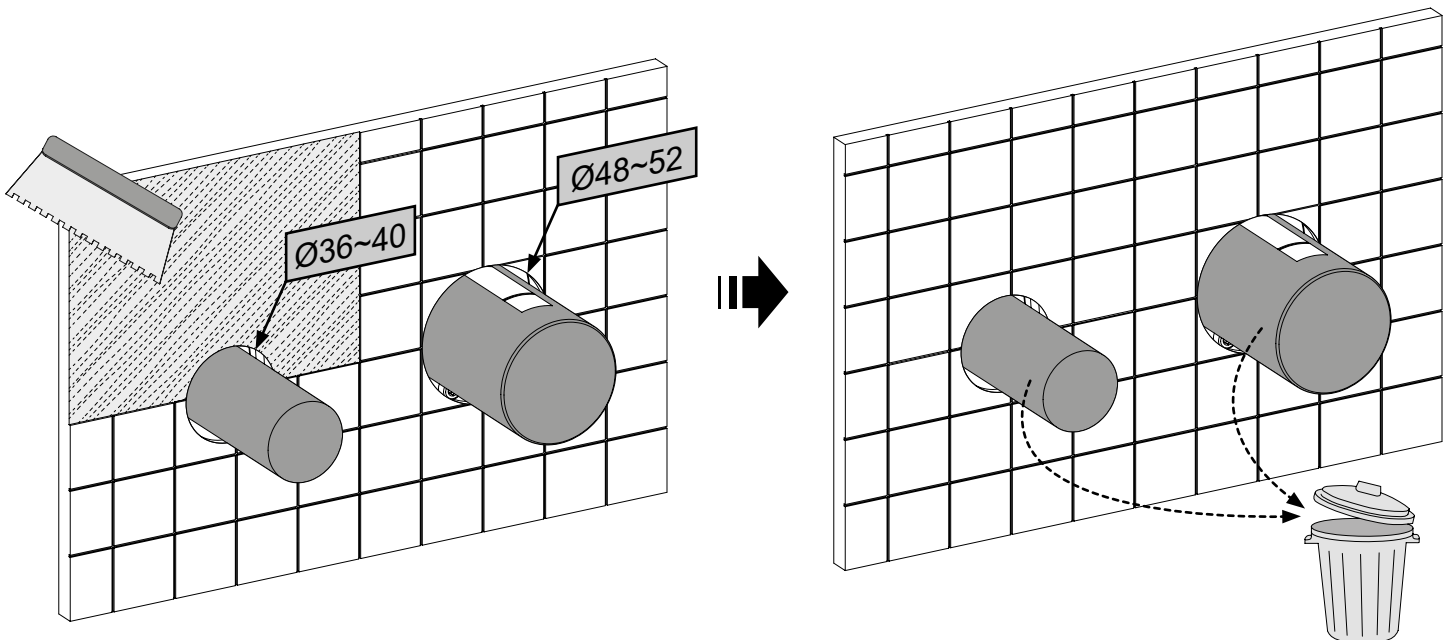

Jacob Delafon

Hors Collection

	Bar	0.5 < 3 < 6
	°C	55 < 60 < 65

E28138-**

E28139-NF

E25389-NF

1

2 E28138-**