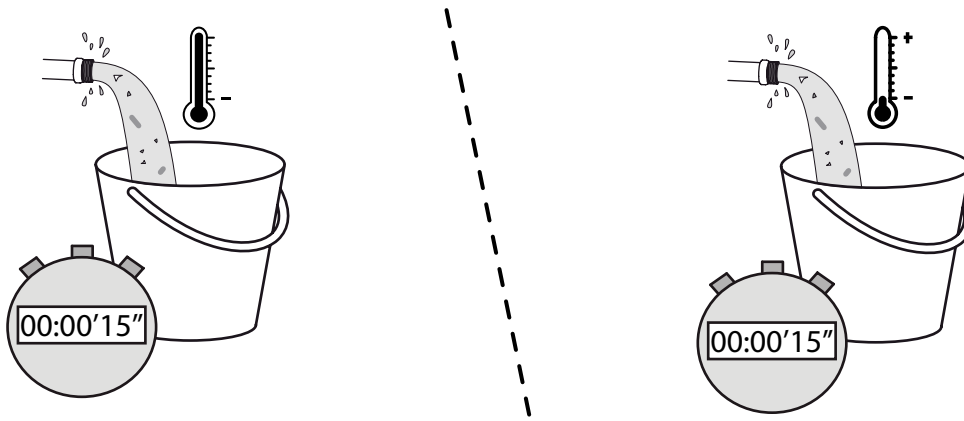

Jacob Delafon

Hors Collection

	Bar	0.5 < 3 < 6
	°C	55 < 60 < 65

E28138-**

E28139-NF

E25389-NF

1

2 E28138-**