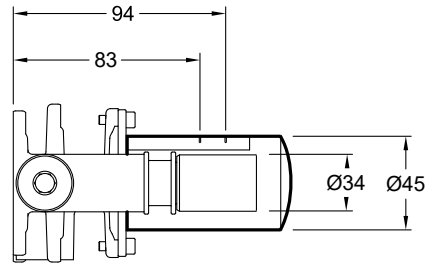

Jacob Delafon

Hors Collection

	Bar	0.5 < 3 < 6
	°C	55 < 60 < 65

E28138-**

E28139-NF

E25389-NF

1

2 E28138-**