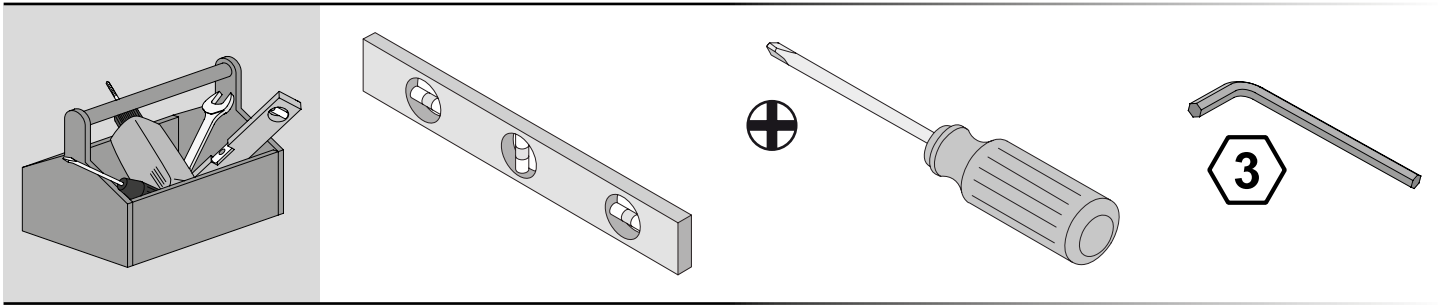

Jacob Delafon

Hors Collection

	Bar	0.5 < 3 < 6
	°C	55 < 60 < 65

E28138-**

E28139-NF

E25389-NF

1

2 E28138-**