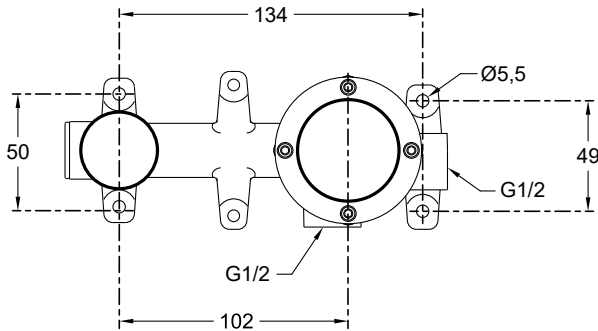

Jacob Delafon

Hors Collection

	Bar	0.5 < 3 < 6
	°C	55 < 60 < 65

E28138-**

E28139-NF

E25389-NF

1

2 E28138-**