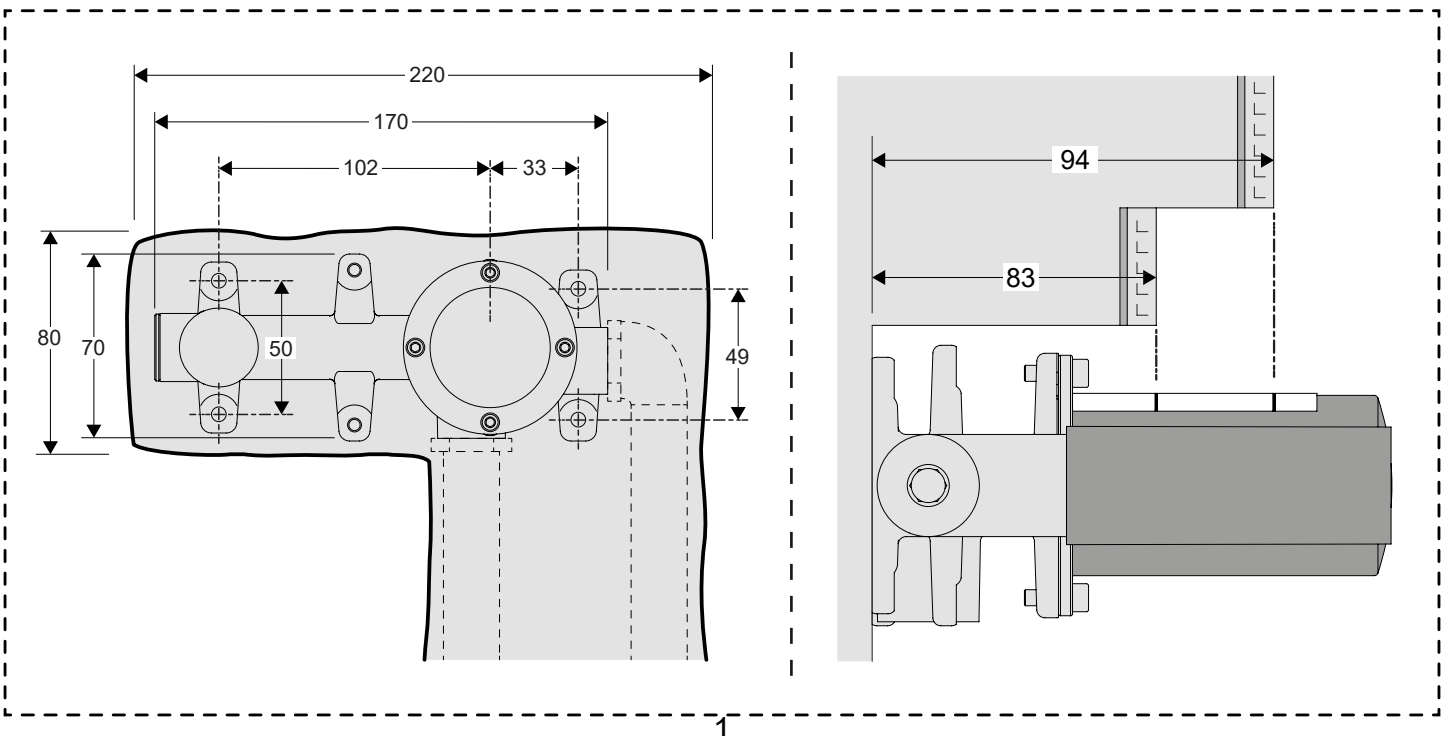

Jacob Delafon

Hors Collection

	Bar	0.5 < 3 < 6
	°C	55 < 60 < 65

E28138-**

E28139-NF

E25389-NF

1

2 E28138-**