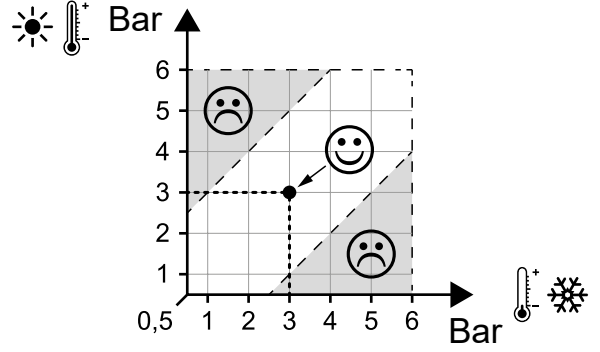

Jacob Delafon

Hors Collection

	Bar	0.5 < 3 < 6
	°C	55 < 60 < 65

E28138-**

E28139-NF

E25389-NF

1

2 E28138-**