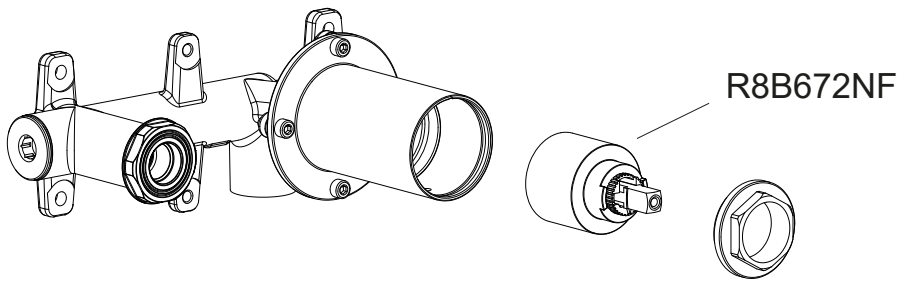

Jacob Delafon

Hors Collection

	Bar	0.5 < 3 < 6
	°C	55 < 60 < 65

E28138-**

E28139-NF

E25389-NF

1

2 E28138-**