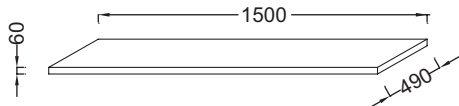

EB1196

Коллекция: TERRACE

Отделки*:

N05 - Светло-серый

N06 - Темный Камень

Преимущества для конечного пользователя

- ДИЗАЙН: отделка столешницы с эффектом натурального камня обеспечивает естественный, элегантный, современный внешний вид

Технические характеристики

- РАЗМЕРЫ (CM): 150 x 49 x 6 см
- ПРОДУКТ В КОМПЛЕКТЕ: (смеситель, раковина и набор креплений заказываются отдельно)
- Примечание: для установки необходимо заказать набор хромированных крепежей
- ВЕС: 33,2 кг
- ФИКСАЦИЯ: Нужно заказать две пары крепежей EB849 для установки столешницы

Связанные продукты

- EXD112, XD112K
- EXE112, XE112K
- XD9112K, EXD9112
- XE9112K, EXE9112

Технический чертеж

Спецификация продукта: Столешница 150 см, без отверстия. EB1196. Коллекция: TERRACE. РАЗМЕРЫ (CM): 150 x 49 x 6 см. ВЕС: 33,2 кг. ПРОДУКТ В КОМПЛЕКТЕ: (смеситель, раковина и набор креплений заказываются отдельно). ФИКСАЦИЯ: Нужно заказать две пары крепежей EB849 для установки столешницы. Примечание: для установки необходимо заказать набор хромированных крепежей.