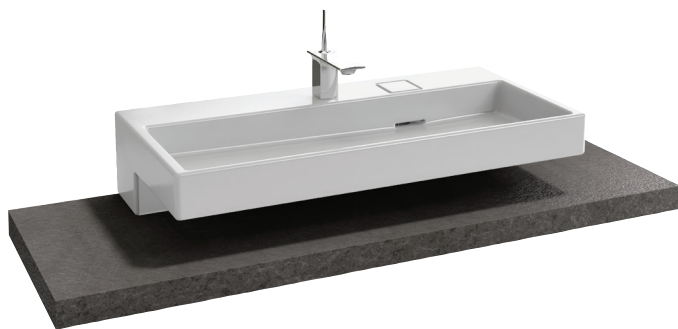

EB1196

Коллекция: TERRACE

Отделки*:

N05 - Светло-серый

N06 - Темный Камень

Преимущества для конечного пользователя

- ДИЗАЙН: отделка столешницы с эффектом натурального камня обеспечивает естественный, элегантный, современный внешний вид

Технические характеристики

- РАЗМЕРЫ (CM): 150 x 49 x 6 см
- ПРОДУКТ В КОМПЛЕКТЕ: (смеситель, раковина и набор креплений заказываются отдельно)
- Примечание: для установки необходимо заказать набор хромированных крепежей
- ВЕС: 33,2 кг
- ФИКСАЦИЯ: Нужно заказать две пары крепежей EB849 для установки столешницы

Связанные продукты

- EXD112, XD112K
- EXE112, XE112K
- XD9112K, EXD9112
- XE9112K, EXE9112

Технический чертеж

Спецификация продукта: Столешница 150 см, без отверстия. EB1196. Коллекция: TERRACE. РАЗМЕРЫ (CM): 150 x 49 x 6 см. ВЕС: 33,2 кг. ПРОДУКТ В КОМПЛЕКТЕ: (смеситель, раковина и набор креплений заказываются отдельно). ФИКСАЦИЯ: Нужно заказать две пары крепежей EB849 для установки столешницы. Примечание: для установки необходимо заказать набор хромированных крепежей.