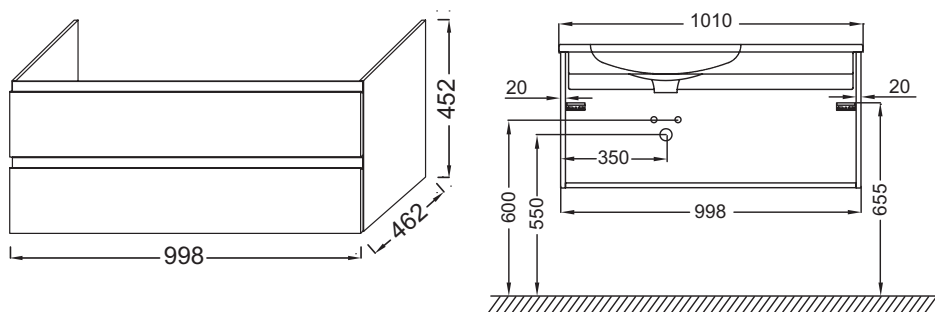

EB2054

Коллекция: MADELEINE

Отделки*:

J5 - Белый
глянцевый

J52 - Черный
глянцевый

Общие характеристики:

Преимущества для конечного пользователя

- **Функциональность:** несколько встроенных ящиков обеспечивают хорошую вместительность
- **Лаконичный дизайн:** встроенные ручки

Технические характеристики

- **РАЗМЕРЫ (СМ):** 100 x 46 x 45 см
- **МАТЕРИАЛ:** Лак
- **РЕШЕНИЕ ХРАНЕНИЯ:** Выдвижные ящики
- **ФИКСАЦИЯ:** Установщику понадобится набор крепежей для монтажа на стену
- **ВЕС:** 28 кг
- **МЕСТО ДЛЯ ХРАНЕНИЯ:** 2 выдвижных ящика с механизмом «плавное закрывание».
- **РУЧКИ:** Встроенная ручка в цвет мебели

Продукты для комплектации

- EXAC112-Z: Подвесная раковина-столешница 100 x 46 см, левосторонняя

Технический чертеж

Спецификация продукта: Мебель для левосторонней раковины-столешницы 100 см. EB2054. Коллекция: MADELEINE. РАЗМЕРЫ (СМ): 100 x 46 x 45 см. ВЕС: 28 кг. МАТЕРИАЛ: Лак. МЕСТО ДЛЯ ХРАНЕНИЯ: 2 выдвижных ящика с механизмом «плавное закрывание».. РЕШЕНИЕ ХРАНЕНИЯ: Выдвижные ящики. РУЧКИ: Встроенная ручка в цвет мебели. ФИКСАЦИЯ: Установщику понадобится набор крепежей для монтажа на стену.