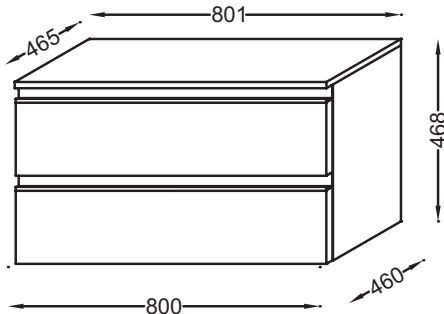

**Технические характеристики**

- РАЗМЕРЫ (СМ): 80 x 46 x 47 см
- МАТЕРИАЛ: Лак или меламин или декор под дерево
- МЕСТО ДЛЯ ХРАНЕНИЯ: 2 выдвижных ящика с механизмом «плавное закрытие»
- ДОПОЛНИТЕЛЬНЫЙ МОДУЛЬ: Тумбы
- ВЕС: 29 кг
- НОРМЫ И ПРАВИЛА: NF
- РЕШЕНИЕ ХРАНЕНИЯ: Выдвижные ящики
- РУЧКИ: Встроенная ручка из нержавеющей стали

**Продукты для комплектации**

- EB2020-RA, 11080K-RA

**Технический чертеж**

Спецификация продукта: Дополнительный модуль 80 см, 2 выдвижных ящика. EB2061-RA. Коллекция: VOX. РАЗМЕРЫ (СМ): 80 x 46 x 47 см. ВЕС: 29 кг. МАТЕРИАЛ: Лак или меламин или декор под дерево. НОРМЫ И ПРАВИЛА: NF. МЕСТО ДЛЯ ХРАНЕНИЯ: 2 выдвижных ящика с механизмом «плавное закрытие». РЕШЕНИЕ ХРАНЕНИЯ: Выдвижные ящики. ДОПОЛНИТЕЛЬНЫЙ МОДУЛЬ: Тумбы. РУЧКИ: Встроенная ручка из нержавеющей стали.