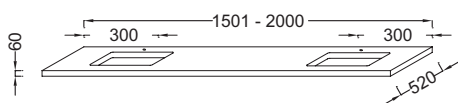

EB55-XXXX

Collection : PARALLEL

Couleur* :

E10 - Mèlaminé
Chêne Québec

N18 - Mèlaminé
brillant Blanc

Caractéristiques techniques

- **DIMENSIONS :** 150,10 x 52 x 6 cm
- **MATÉRIAU :** Stratifié
- **PRODUIT INCLUS :** (robinetterie, vasques et set de fixation non inclus)
- **FIXATION :** Set de fixation à déterminer par votre installateur en fonction de votre support mural
- **ROBINETTERIE RECOMMANDÉE :** Robinetterie Stance, élégance et légèreté
- **INSTALLATION SANS MEUBLE BAS :** Commander obligatoirement 4 équerres, deux aux extrémités et deux au milieu, équerres de fixation EB509 (vendues par paire) ou équerres porte-serviettes EB507

Bénéfices consommateurs

- **SUR-MESURE :** Un large choix de compositions avec des dimensions allant de 1501 à 2000 mm
- **ACCESSOIRES :** Accessoires en métal brossé et solutions de rangement complémentaires
- **MODULARITÉ :** sur-mesure au millimètre près pour s'adapter à toutes les salles-de-bain et à tous les projets
- **PRATIQUE :** le plan s'adapte à tous types de vasques

Produits requis

- EB507 : Equerre porte-serviettes
- EB509 : Paire d'équerres de fixation

Dessin technique

- **POIDS :** 30 kg
- **TYPE D'INSTALLATION :** Suspendu
- **DISPOSITION VASQUE :** A 35 cm des bords
- **INFORMATIONS COMPLÉMENTAIRES :** Avec percement robinetterie. Siphon recommandé pour installation apparente E78291.
ATTENTION : Commander obligatoirement 2 jeux d'équerres EB509, ou un jeu d'équerres EB509 et une paire d'équerre porte-serviette EB507 pour installation de la table
- **REMPLENER DANS LA RÉFÉRENCE :** XXXX par la dimension désirée en mm
- Cette collection ne fait pas partie du programme "laque à la carte"