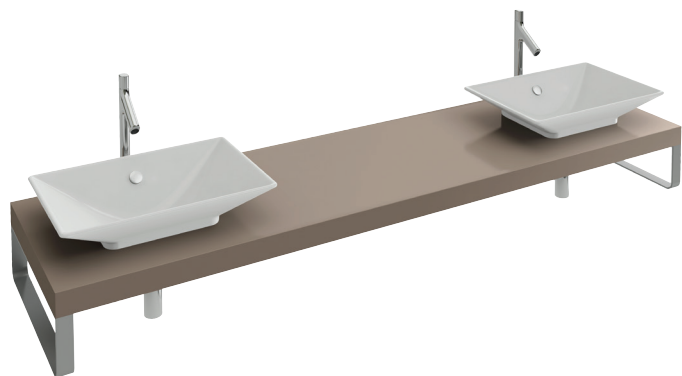

EB55-XXXX

Collection : PARALLEL

Couleur* :

E10 - Mèlaminé
Chêne Québec

N18 - Mèlaminé
brillant Blanc

Caractéristiques techniques

- **DIMENSIONS :** 150,10 x 52 x 6 cm
- **MATÉRIAU :** Stratifié
- **PRODUIT INCLUS :** (robinetterie, vasques et set de fixation non inclus)
- **FIXATION :** Set de fixation à déterminer par votre installateur en fonction de votre support mural
- **ROBINETTERIE RECOMMANDÉE :** Robinetterie Stance, élégance et légèreté
- **INSTALLATION SANS MEUBLE BAS :** Commander obligatoirement 4 équerres, deux aux extrémités et deux au milieu, équerres de fixation EB509 (vendues par paire) ou équerres porte-serviettes EB507

Bénéfices consommateurs

- **SUR-MESURE :** Un large choix de compositions avec des dimensions allant de 1501 à 2000 mm
- **ACCESSOIRES :** Accessoires en métal brossé et solutions de rangement complémentaires
- **MODULARITÉ :** sur-mesure au millimètre près pour s'adapter à toutes les salles-de-bain et à tous les projets
- **PRATIQUE :** le plan s'adapte à tous types de vasques

Produits requis

- EB507 : Equerre porte-serviettes
- EB509 : Paire d'équerres de fixation

Dessin technique

- **POIDS :** 30 kg
- **TYPE D'INSTALLATION :** Suspendu
- **DISPOSITION VASQUE :** A 35 cm des bords
- **INFORMATIONS COMPLÉMENTAIRES :** Avec percement robinetterie. Siphon recommandé pour installation apparente E78291.
ATTENTION : Commander obligatoirement 2 jeux d'équerres EB509, ou un jeu d'équerres EB509 et une paire d'équerre porte-serviette EB507 pour installation de la table
- **REMPLENER DANS LA RÉFÉRENCE :** XXXX par la dimension désirée en mm
- Cette collection ne fait pas partie du programme "laque à la carte"

Bénéfices installateurs

- **AVEC DÉCOUPE :** Pour vasque à poser Rêve E4819
- **ROBUSTESSE :** Plans hydrofuges avec une épaisseur de 6 cm

Produits complémentaires

- E78291 : Siphon "design", modèle long
- EB508 : Paire d'embouts de finition