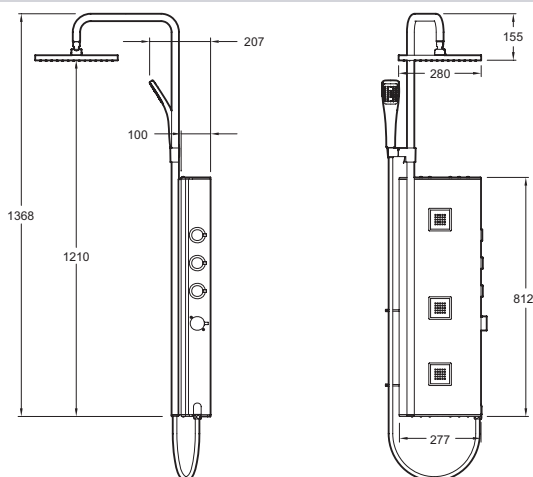

E3872

Коллекция: WATERTILE TOWER

Общие характеристики:

## Технические характеристики

- РАЗМЕРЫ (СМ): 28 x 28 см
- ОДНОРЫЧАЖНЫЙ СМЕСИТЕЛЬ: ОДНОРЫЧАЖНЫЙ ТЕРМОСТАТ
- Квадратный верхний душ 280 x 280 мм, 196 выпускных отверстий

## Преимущества при монтаже

- Легкая установка: Легко закрепляется к имеющимся соединителям

- ВЕС: 13,5 кг
- Термостатический смеситель с ограничителем температуры воды от 38°C до 50° в комплекте
- 2 полки под аксессуары

## Технический чертёж

Спецификация продукта: Душевой модуль с термостатическим смесителем. E3872. Коллекция: WATERTILE TOWER. РАЗМЕРЫ (СМ): 28 x 28 см. ВЕС: 13,5 кг. ОДНОРЫЧАЖНЫЙ СМЕСИТЕЛЬ: ОДНОРЫЧАЖНЫЙ ТЕРМОСТАТ. Термостатический смеситель с ограничителем температуры воды от 38°C до 50° в комплекте. Квадратный верхний душ 280 x 280 мм, 196 выпускных отверстий. 2 полки под аксессуары.