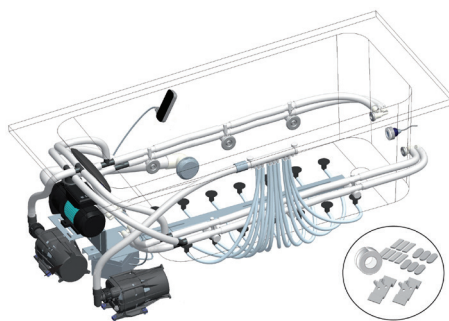

E5EN2250RU

Коллекция: ODEON UP

Отделки*:

00 - Белый

Преимущества для конечного пользователя

- НЕВИДИМЫЕ ИНЖЕКТОРЫ: Эксклюзивная технология, обеспечивающая комфорт, эстетику и эффективный воздушный массаж.
- БЕСШУМНОСТЬ: Система звукоизоляции обеспечивает тишину и спокойствие в течение принятия ванны.
- ГИГИЕНА: Автоматическая озонированная сушка после принятия ванны.

Технические характеристики

- РАЗМЕРЫ (СМ): 160 x 90 см
- МАТЕРИАЛ: Акрил
- ТИП УСТАНОВКИ: Угловые
- ОБЪЕМ: 170
- ТИП ГИДРОМАССАЖНОЙ ВАННЫ: Ассиметричные ванны

Общая информация

Спецификация продукта: Гидромассажная ванна с системой Energy+. E5EN2250RU. Коллекция: ODEON UP. РАЗМЕРЫ (СМ): 160 x 90 см. МАТЕРИАЛ: Акрил. ТИП УСТАНОВКИ: Угловые. ОБЪЕМ: 170. ТИП ГИДРОМАССАЖНОЙ ВАННЫ: Ассиметричные ванны.