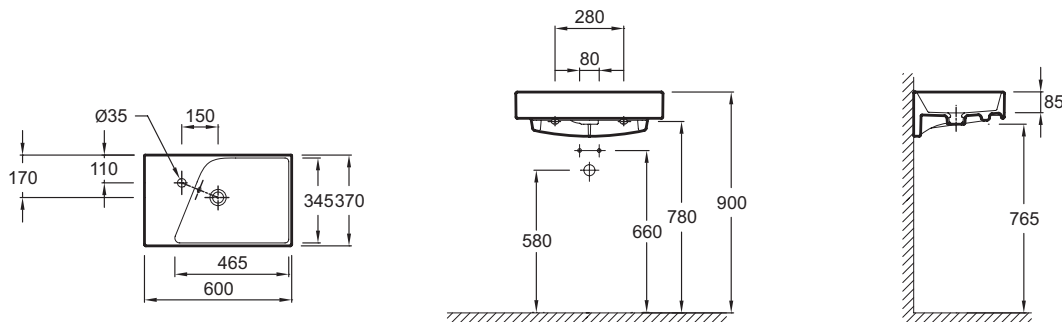

### Caractéristiques techniques

- DIMENSIONS : 60 x 37 cm
- MATÉRIAU : Céramique
- PERCEMENT ET PRÉ-PERCEMENT ROBINETTERIE : Percé 1 trou à gauche
- CONFIGURATION : COMPACT
- TROP-PLEIN : Avec trou de trop plein
- PRODUIT INCLUS : (robinetterie non incluse)
- POIDS : 15,6 kg
- TYPE D'INSTALLATION : Autoportant ou peut être monté sur un meuble spécifique
- PERCEMENT ROBINETTERIE : Percé 1 trou pour robinetterie
- MEULÉ/NON-MEULÉ : Meulé, pour une installation parfaite avec un meuble ou un plan de travail
- NOMBRE DE VASQUES : Simple vasque
- Plan-vasque compact meulé pour meuble

### Dessin technique

Descriptif CCTP : Plan-vasque 60 cm compact meulé. A installer sur un meuble. EXR112-Z. Collection : RYTHMIK. DIMENSIONS : 60 x 37 cm. POIDS : 15,6 kg. MATÉRIAU : Céramique. TYPE D'INSTALLATION : Autoportant ou peut être monté sur un meuble spécifique. PERCEMENT ET PRÉ-PERCEMENT ROBINETTERIE : Percé 1 trou à gauche. PERCEMENT ROBINETTERIE : Percé 1 trou pour robinetterie. CONFIGURATION : COMPACT. MEULÉ/NON-MEULÉ : Meulé, pour une installation parfaite avec un meuble ou un plan de travail. TROP-PLEIN : Avec trou de trop plein. NOMBRE DE VASQUES : Simple vasque. PRODUIT INCLUS : (robinetterie non incluse). Plan-vasque compact meulé pour meuble.