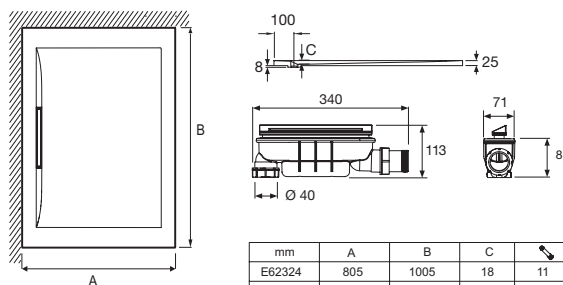

Преимущества при монтаже

- 3 типа установки : в пол, на пол, приподнятая на высоту 2,6 см
- Простая установка : идеально ровные углы позволяют без проблем состыковать поддон с плиткой
- Слив : Душевой поддон поставляется с полноценным сливом, уровень воды 50 мм, 2 выхода (горизонтальный и вертикальный). Пропускная способность 29 л/мин.

Технические характеристики

- РАЗМЕРЫ (СМ): 160 x 90 x 2,60 см
- МАТЕРИАЛ: Flight (композит+акрил)
- ФОРМА: Прямоугольные
- Дополнительная опция : Набор для увеличения высоты (высота +10/13 см), уплотнительная лента.

- ВЕС: 43 кг
- НОРМЫ И ПРАВИЛА: СЕ
- Гарантия 10 лет

Связанные продукты

- E62752: Набор для увеличения высоты с фартуком

Технический чертеж

| mm | A | B | C | ⌘ |
|--------|-----|------|----|----|
| E62324 | 805 | 1005 | 18 | 11 |
| E62326 | 805 | 1205 | 18 | 11 |
| E62327 | 905 | 1205 | 18 | 11 |
| E62329 | 805 | 1405 | 18 | 14 |
| E62330 | 905 | 1405 | 18 | 14 |
| E62331 | 805 | 1505 | 18 | 14 |
| E62332 | 805 | 1605 | 18 | 14 |
| E62333 | 905 | 1605 | 18 | 14 |
| E62334 | 805 | 1705 | 18 | 16 |
| E62335 | 905 | 1705 | 18 | 16 |
| E62336 | 805 | 1805 | 18 | 16 |

Спецификация продукта: Прямоугольный душевой поддон 160 см. E62333. Коллекция: FLIGHT PURE. РАЗМЕРЫ (СМ): 160 x 90 x 2,60 см. ВЕС: 43 кг. МАТЕРИАЛ: Flight (композит+акрил). НОРМЫ И ПРАВИЛА: СЕ. ФОРМА: Прямоугольные. Гарантия 10 лет. Дополнительная опция : Набор для увеличения высоты (высота +10/13 см), уплотнительная лента..