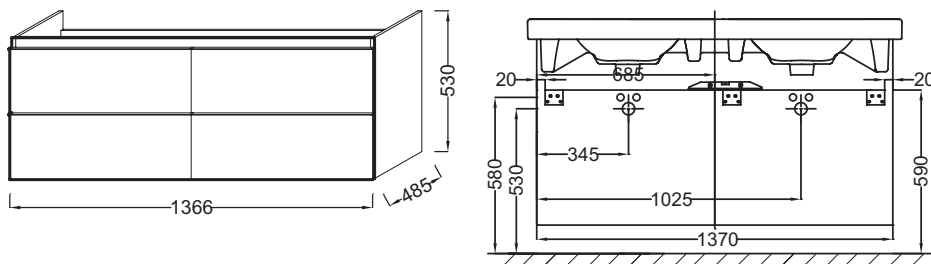

Технические характеристики

- РАЗМЕРЫ (СМ): 136,50 x 48,50 x 53 см
- МАТЕРИАЛ: Лак или меламин
- МЕСТО ДЛЯ ХРАНЕНИЯ: 4 выдвижных ящика с механизмом «плавное закрытие»
- ПРОДУКТ В КОМПЛЕКТЕ: (смеситель и раковина заказываются отдельно)
- Рекомендуемые смесители: Aleo - широкий и стильный ассортимент
- ВЕС: 47 кг
- ТИП УСТАНОВКИ: Подвесная
- РЕШЕНИЕ ХРАНЕНИЯ: Выдвижные ящики
- РЕКОМЕНДОВАННЫЙ СМЕСИТЕЛЬ: Смесители Stance - элегантность и легкость
- В качестве опции: ножки В30.5 см EB889

Продукты для комплектации

- E4779: Двойная подвесная раковина-столешница 140 x 50 см

Технический чертёж

Спецификация продукта: Мебель 137 см для раковины-столешницы. EB997. Коллекция: ODEON UP. РАЗМЕРЫ (СМ): 136,50 x 48,50 x 53 см. ВЕС: 47 кг. МАТЕРИАЛ: Лак или меламин. ТИП УСТАНОВКИ: Подвесная. МЕСТО ДЛЯ ХРАНЕНИЯ: 4 выдвижных ящика с механизмом «плавное закрытие». РЕШЕНИЕ ХРАНЕНИЯ: Выдвижные ящики. ПРОДУКТ В КОМПЛЕКТЕ: (смеситель и раковина заказываются отдельно). РЕКОМЕНДОВАННЫЙ СМЕСИТЕЛЬ: Смесители Stance - элегантность и легкость. Рекомендуемые смесители: Aleo - широкий и стильный ассортимент. В качестве опции: ножки В30.5 см EB889.