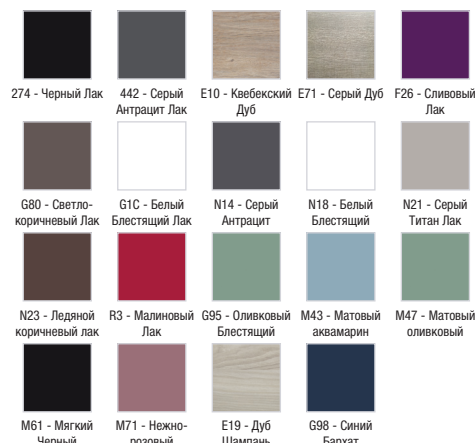

Коллекция: ODEON UP

Отделки*:

Общие характеристики:

Преимущества для конечного пользователя

- ДИЗАЙН: практичная коллекция Odeon Up придется по душе всей семье
- Оптимизированное хранение: 4 выдвижных ящика с механизмом «плавное закрытие»
- Комфорт: ящики с механизмом "плавное закрытие"

Технические характеристики

- РАЗМЕРЫ (СМ): 136,50 x 48,50 x 53 см
- МАТЕРИАЛ: Лак или меламин
- МЕСТО ДЛЯ ХРАНЕНИЯ: 4 выдвижных ящика с механизмом «плавное закрытие»
- ПРОДУКТ В КОМПЛЕКТЕ: (смеситель и раковина заказываются отдельно)
- Рекомендуемые смесители: Aleo - широкий и стильный ассортимент
- ВЕС: 47 кг
- ТИП УСТАНОВКИ: Подвесная
- РЕШЕНИЕ ХРАНЕНИЯ: Выдвижные ящики
- РЕКОМЕНДОВАННЫЙ СМЕСИТЕЛЬ: Смесители Stance - элегантность и легкость
- В качестве опции: ножки В30.5 см EB889

Продукты для комплектации

- E4779: Двойная подвесная раковина-столешница 140 x 50 см