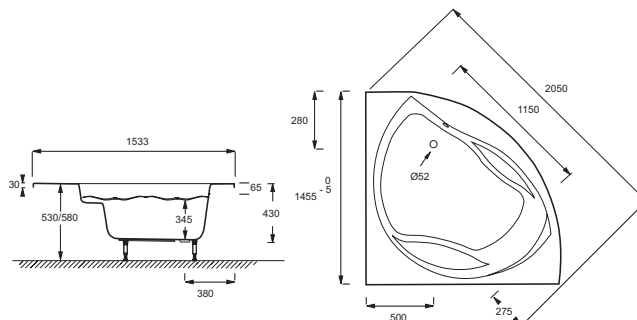

E6045RU

Коллекция: PRESQU'ILE

Отделка*:

00 - Белый

Технические характеристики

- РАЗМЕРЫ (СМ): 145 x 145 x 43 см
- МАТЕРИАЛ: Акрил
- ОБЪЕМ: 265/195
- ДИАМЕТР СЛИВА: 5.2 см
- СТУПЕНЬКА: Не в комплекте
- ВЕС: 36 кг
- ТИП УСТАНОВКИ: Угловые
- ФОРМА: Угловые
- НОЖКИ: Не в комплекте
- СЛИВ: Не в комплекте

Связанные продукты

- E6047RU: Фронтальная панель для ванны 145 x 145 см
- IK045RU: Комплект ножек
- SF045RU: Каркас

Общая информация

Спецификация продукта: Угловая ванна 145 x 145 см, для установки с каркасом. E6045RU. Коллекция: PRESQU'ILE. РАЗМЕРЫ (СМ): 145 x 145 x 43 см. ВЕС: 36 кг. МАТЕРИАЛ: Акрил. ТИП УСТАНОВКИ: Угловые. ОБЪЕМ: 265/195. ФОРМА: Угловые. ДИАМЕТР СЛИВА: 5.2 см. НОЖКИ: Не в комплекте. СТУПЕНЬКА: Не в комплекте. СЛИВ: Не в комплекте.