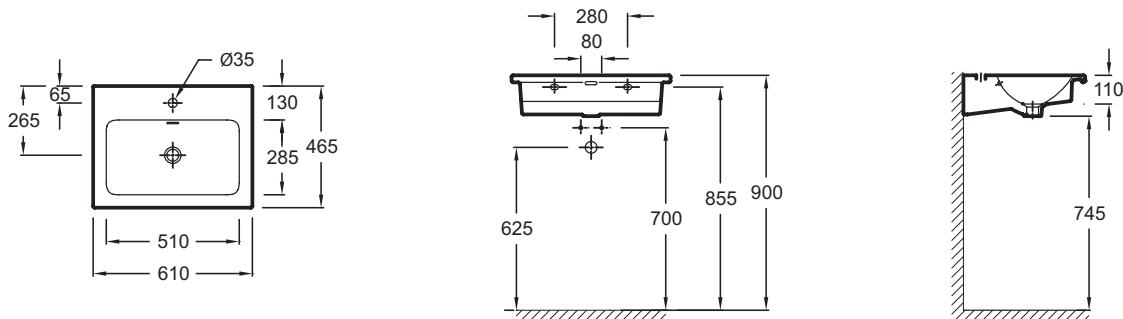

EXAF112-Z

Коллекция: VOX

Отделки*:

00 - Белый

Общие характеристики:

Преимущества для конечного пользователя

- **Дизайн:** Изящная подвесная раковина-столешница, для установки на мебель
- **Функциональность:** Широкие полочки, большая и глубокая раковина с мягкими краями без острых углов для легкой очистки

Технические характеристики

- **РАЗМЕРЫ (СМ):** 60 x 46 см
- **МАТЕРИАЛ:** Санфарфор
- **НОРМЫ И ПРАВИЛА:** NF
- **ОТВЕРСТИЯ ДЛЯ СВЕРЛЕНИЯ:** С 1 отверстием для смесителя
- **ГЛАДКАЯ / НЕГЛАДКАЯ НИЖНЯЯ ПОВЕРХНОСТЬ:** Гладкая нижняя поверхность, для установки на мебель
- **КОЛИЧЕСТВО РАКОВИН В СТОЛЕШНИЦЕ:** Стандартные
- **РЕКОМЕНДОВАННЫЙ СИФОН:** 0
- **ВЕС:** 16 кг
- **ТИП УСТАНОВКИ:** Подвесные
- **РАЗМЕТКА СВЕРЛЕНИЯ ОТВЕРСТИЯ ДЛЯ СМЕСИТЕЛЯ:** С 1 отверстием для смесителя
- **УСТАНОВКА:** Стандартные
- **ОТВЕРСТИЕ ПЕРЕЛИВА:** С отверстием перелива
- **ПРОДУКТ В КОМПЛЕКТЕ:** (смеситель заказывается отдельно)
- **РЕКОМЕНДОВАННЫЙ СМЕСИТЕЛЬ:** 0

Общая информация

Спецификация продукта: Подвесная раковина-столешница для установки на мебель, 60 x 46 см. EXAF112-Z. Коллекция: VOX. РАЗМЕРЫ (СМ): 60 x 46 см. ВЕС: 16 кг. МАТЕРИАЛ: Санфарфор. ТИП УСТАНОВКИ: Подвесные. НОРМЫ И ПРАВИЛА: NF. РАЗМЕТКА СВЕРЛЕНИЯ ОТВЕРСТИЯ ДЛЯ СМЕСИТЕЛЯ: С 1 отверстием для смесителя. ОТВЕРСТИЯ ДЛЯ СВЕРЛЕНИЯ: С 1 отверстием для смесителя. УСТАНОВКА: Стандартные. ГЛАДКАЯ / НЕГЛАДКАЯ НИЖНЯЯ ПОВЕРХНОСТЬ: Гладкая нижняя поверхность, для установки на мебель. ОТВЕРСТИЕ ПЕРЕЛИВА: С отверстием перелива. КОЛИЧЕСТВО РАКОВИН В СТОЛЕШНИЦЕ: Стандартные. ПРОДУКТ В КОМПЛЕКТЕ: (смеситель заказывается отдельно). РЕКОМЕНДОВАННЫЙ СИФОН: 0. РЕКОМЕНДОВАННЫЙ СМЕСИТЕЛЬ: 0.