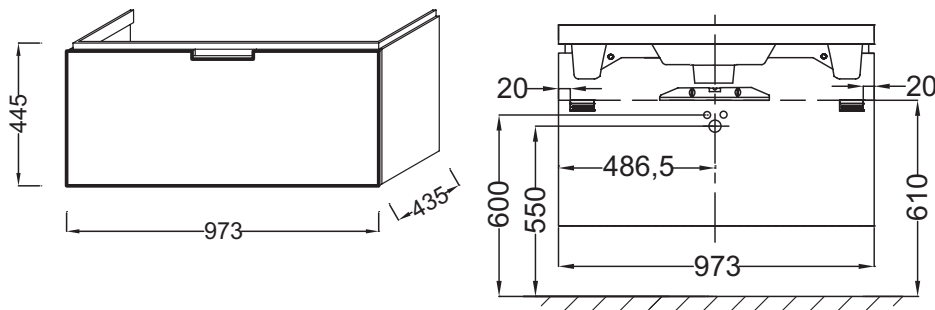

Технические характеристики

- РАЗМЕРЫ (СМ): 97,30 x 43,50 x 44,50 см
- МЕСТО ДЛЯ ХРАНЕНИЯ: 1 выдвижной ящик с механизмом «плавное закрывание»
- ПРОДУКТ В КОМПЛЕКТЕ: (смеситель и раковина заказываются отдельно)
- ВНУТРЕННЯЯ СИСТЕМА ХРАНЕНИЯ: 1 съемный ящик для хранения
- ВЕС: 25 кг
- РЕШЕНИЕ ХРАНЕНИЯ: Выдвижные ящики
- РУЧКИ: Встроенные
- ФИКСАЦИЯ: Установщику понадобится набор крепежей для монтажа на стену

Продукты для комплектации

- E4801: Подвесная раковина-столешница 100 см

Связанные продукты

- EB906: Ножки B35 см, матовый хром

Технический чертёж

Спецификация продукта: Мебель для раковины 100 см. EB1132. Коллекция: REVE. РАЗМЕРЫ (СМ): 97,30 x 43,50 x 44,50 см. ВЕС: 25 кг. МЕСТО ДЛЯ ХРАНЕНИЯ: 1 выдвижной ящик с механизмом «плавное закрывание». РЕШЕНИЕ ХРАНЕНИЯ: Выдвижные ящики. ПРОДУКТ В КОМПЛЕКТЕ: (смеситель и раковина заказываются отдельно). РУЧКИ: Встроенные. ВНУТРЕННЯЯ СИСТЕМА ХРАНЕНИЯ: 1 съемный ящик для хранения. ФИКСАЦИЯ: Установщику понадобится набор крепежей для монтажа на стену.