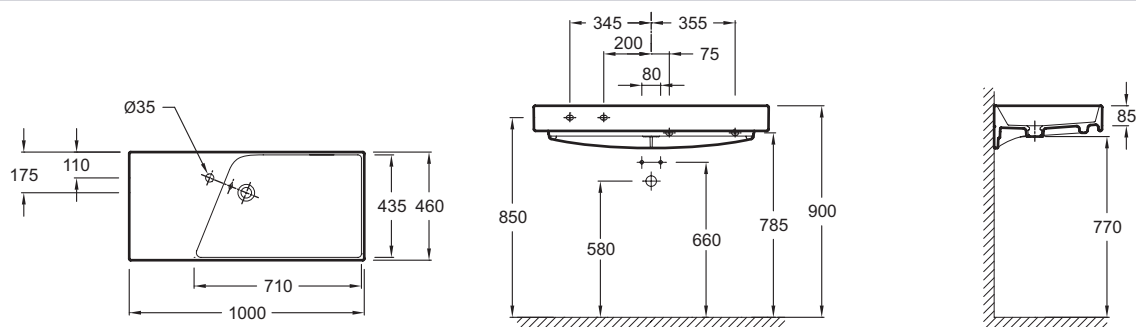

### Caractéristiques techniques

- DIMENSIONS : 100 x 46 cm
- MATÉRIAU : Céramique
- PERCEMENT ET PRÉ-PERCEMENT ROBINETTERIE : Percé 1 trou à gauche
- CONFIGURATION : STANDARD
- TROP-PLEIN : Avec trou de trop plein
- PRODUIT INCLUS : (robinetterie non incluse)
- POIDS : 26,6 kg
- TYPE D'INSTALLATION : Autoportant ou peut être monté sur un meuble spécifique
- PERCEMENT ROBINETTERIE : Percé 1 trou pour robinetterie
- MEULÉ/NON-MEULÉ : Meulé, pour une installation parfaite avec un meuble ou un plan de travail
- NOMBRE DE VASQUES : Simple vasque
- Plan-vasque meulé pour meuble

### Dessin technique

Descriptif CCTP : Plan-vasque 100 cm meulé. A installer sur un meuble. EXN112-Z. Collection : RYTHMIK. DIMENSIONS : 100 x 46 cm. POIDS : 26,6 kg. MATÉRIAU : Céramique. TYPE D'INSTALLATION : Autoportant ou peut être monté sur un meuble spécifique. PERCEMENT ET PRÉ-PERCEMENT ROBINETTERIE : Percé 1 trou à gauche. PERCEMENT ROBINETTERIE : Percé 1 trou pour robinetterie. CONFIGURATION : STANDARD. MEULÉ/NON-MEULÉ : Meulé, pour une installation parfaite avec un meuble ou un plan de travail. TROP-PLEIN : Avec trou de trop plein. NOMBRE DE VASQUES : Simple vasque. PRODUIT INCLUS : (robinetterie non incluse). Plan-vasque meulé pour meuble.