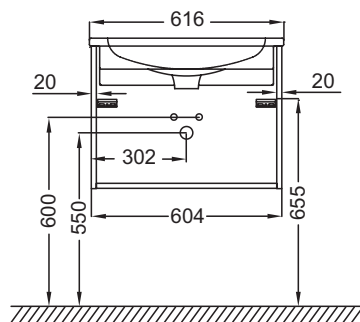

Технические характеристики

- РАЗМЕРЫ (СМ) : 60 x 46 x 45 см
- МАТЕРИАЛ : Лак
- МЕСТО ДЛЯ ХРАНЕНИЯ : 2 выдвижных ящика с механизмом «плавное закрывание».
- РУЧКИ : Встроенная ручка в цвет мебели
- ВЕС : 23 кг
- ТИП УСТАНОВКИ : Крепление к стене
- РЕШЕНИЕ ХРАНЕНИЯ : Выдвижные ящики
- ФИКСАЦИЯ : Установщику понадобится набор крепежей для монтажа на стену

Продукты для комплектации

- EXAF112-Z : Подвесная раковина-столешница 60 x 46 см

Технический чертёж

Спецификация продукта : Мебель для раковины-столешницы, 60 см, 2 ящика. EB2052. Коллекция : MADELEINE. РАЗМЕРЫ (СМ) : 60 x 46 x 45 см. ВЕС : 23 кг. МАТЕРИАЛ : Лак. ТИП УСТАНОВКИ : Крепление к стене. МЕСТО ДЛЯ ХРАНЕНИЯ : 2 выдвижных ящика с механизмом «плавное закрывание».. РЕШЕНИЕ ХРАНЕНИЯ : Выдвижные ящики. РУЧКИ : Встроенная ручка в цвет мебели. ФИКСАЦИЯ : Установщику понадобится набор крепежей для монтажа на стену.