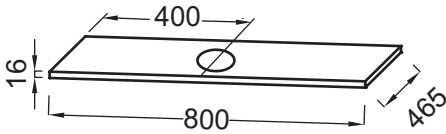

Технические характеристики

- РАЗМЕРЫ (СМ): 80 x 46,50 x 1,60 см
- МАТЕРИАЛ: Лак или меламин
- ФИКСАЦИЯ: Установщику понадобится набор крепежей для монтажа на стену

Преимущества при монтаже

- С ВЫРЕЗОМ: для раковин Vox EVF102 и EVG102

- ВЕС: 5 кг
- АКСЕССУАРЫ ДЛЯ МЕБЕЛИ: Столешница

Связанные продукты

- EVD112: Накладная раковина 60 x 45 см, 1 отверстие для смесителя
- EVE112: Накладная раковина 50 x 45 см, 1 отверстием для смесителя

Технический чертёж

Спецификация продукта: Столешница 80 см, с отверстием для смесителя. EV2131. Коллекция: VOX. РАЗМЕРЫ (СМ): 80 x 46,50 x 1,60 см. ВЕС: 5 кг. МАТЕРИАЛ: Лак или меламин. АКСЕССУАРЫ ДЛЯ МЕБЕЛИ: Столешница. ФИКСАЦИЯ: Установщику понадобится набор крепежей для монтажа на стену.