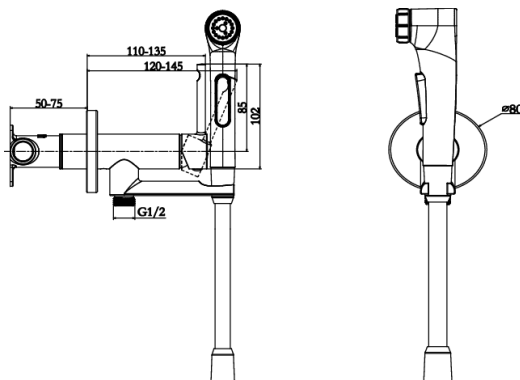

E28317

Коллекция: ELATE

Отделки\*:

CP - Хром

BL - Матовый  
Черный

## Технические характеристики

- МАТЕРИАЛ: N/A
- РАСХОД ВОДЫ: 6 л/мин
- УСТАНОВКА: Крепление к стене
- ТИП: Однорычажный

## Общая информация

: Смеситель с гигиеническим душем на одно отверстие. E28317. Коллекция: ELATE. МАТЕРИАЛ: N/A. УСТАНОВКА: Крепление к стене. РАСХОД ВОДЫ: 6 л/мин. ТИП: Однорычажный.