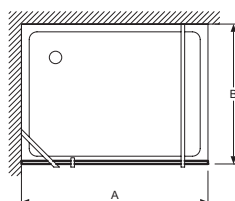

Спецификация продукта : Фиксированная боковая панель 80 см для распашной двери. E22FT80. Коллекция : CONTRA. РАЗМЕРЫ (CM) : 200 x 80 см. ВЕС : 32 кг. МАТЕРИАЛ : Прозрачное стекло. ТИП УСТАНОВКИ : Угловые. ÉPAISSEUR DE VERRE EN MM : 6. TYPE DE PAROI : Распашные. CONFIGURATION : Открытое пространство. EN OPTION : Фиксированная панель 30 см. Водонепроницаемость: магниты на раме для надежного закрывания двери, хромированный порожек для более надежной установки.