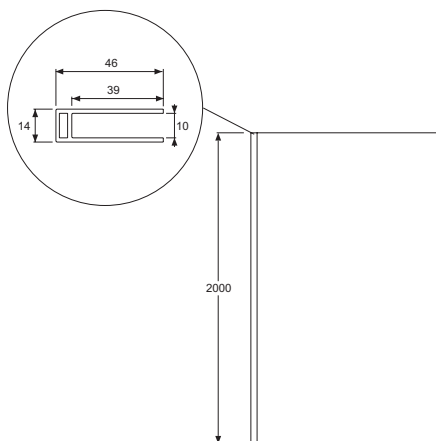

Технический чертёж

	E22FT70	E22FT80	E22W90	E22W100	E22W110	E22W120	E22W130	E22W140
Mm	700	800	900	1000	1100	1200	1300	1400
A mini/maxi	650 / 685	750 / 785	870 / 890	970 / 990	1070 / 1090	1170 / 1190	1270 / 1290	1370 / 1390

Спецификация продукта : Фиксированная боковая панель 80 см для распашной двери. E22FT80. Коллекция : CONTRA. РАЗМЕРЫ (CM) : 200 x 80 см. ВЕС : 32 кг. МАТЕРИАЛ : Прозрачное стекло. ТИП УСТАНОВКИ : Угловые. ÉPAISSEUR DE VERRE EN MM : 6. TYPE DE PAROI : Распашные. CONFIGURATION : Открытое пространство. EN OPTION : Фиксированная панель 30 см. Водонепроницаемость: магниты на раме для надежного закрывания двери, хромированный порожек для более надежной установки.