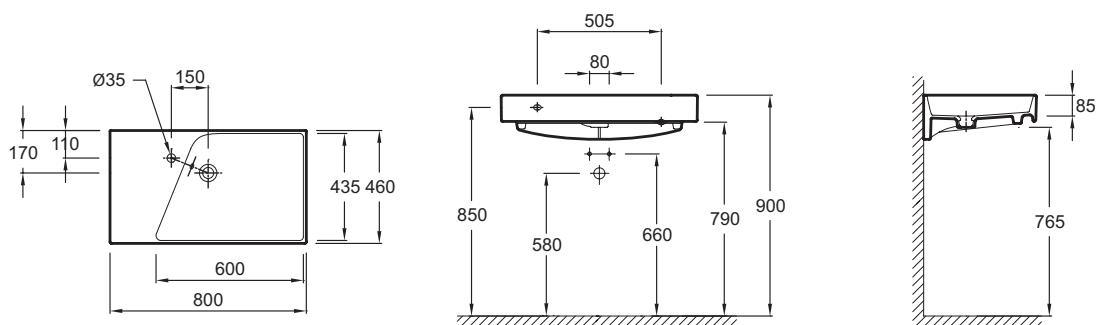

### Технические характеристики

- Вес: 22,2 кг

### Продукты для комплектации

- EB1303: Мебель для раковины-столешницы 80 см, 2 ящика
- EB1309: Мебель для раковины-столешницы 80 см, 3 ящика

### Общая информация

Спецификация продукта: Подвесная раковина-столешница. EX0112-Z. Коллекция: RYTHMIK. Вес: 22,2 кг.