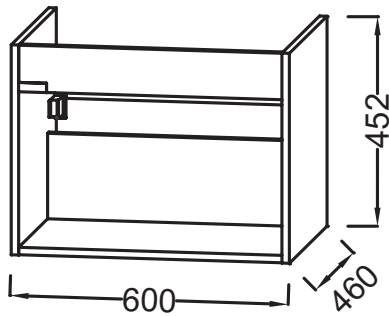

Технические характеристики

- РАЗМЕРЫ (СМ): 60 x 46 x 45,20 см
- МАТЕРИАЛ: Лак или меламин
- РЕШЕНИЕ ХРАНЕНИЯ: Ниша
- ФИКСАЦИЯ: Установщику понадобится набор крепежей для монтажа на стену

Преимущества при монтаже

- ПРОСТОЙ МОНТАЖ : Сборная мебель

- ВЕС: 10,3 кг
- ТИП УСТАНОВКИ: Подвесная
- ДОПОЛНИТЕЛЬНЫЙ МОДУЛЬ: Ниша

Связанные продукты

- EXAF112-Z: Подвесная раковина-столешница
- EB2105: Стеклопанельная раковина-столешница 60 см
- EB2130: Столешница 60 см, с отверстием для смесителя

Технический чертеж

Спецификация продукта: Ниша-полка. ЕВ2033. Коллекция: VOX. РАЗМЕРЫ (СМ): 60 x 46 x 45,20 см. ВЕС: 10,3 кг. МАТЕРИАЛ: Лак или меламин. ТИП УСТАНОВКИ: Подвесная. РЕШЕНИЕ ХРАНЕНИЯ: Ниша. ДОПОЛНИТЕЛЬНЫЙ МОДУЛЬ: Ниша. ФИКСАЦИЯ: Установщику понадобится набор крепежей для монтажа на стену.