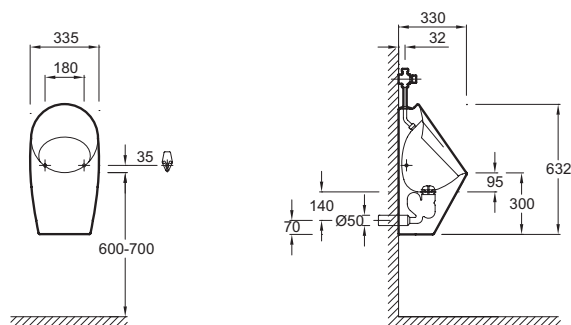

**E1546**

**Коллекция:** PATIO

**Отделки\*:**

00 - Белый

**Общие характеристики:**

### Технические характеристики

- **РАЗМЕРЫ (CM):** 30 x 62 см
- **МАТЕРИАЛ:** Керамика
- **ОБОД:** Стандарт
- Встроенная подводка и сливная труба, полный комплект аксессуаров ( крепежные скобы E4598, распылитель воды E74203, шланг E74187, слив с фильтром E78166, горизонтальный выпуск E6333)

- **ВЕС:** 17,5 кг
- **ВЫСОТА:** Стандартные
- **ПОДВОДКА:** Сверху

### Общая информация

Спецификация продукта: Писсуар 33,5 x 63,2 x 30 см, с открытой подводкой, встроенной сливной трубой. E1546. Коллекция: PATIO. РАЗМЕРЫ (CM): 30 x 62 см. ВЕС: 17,5 кг. МАТЕРИАЛ: Керамика. ВЫСОТА: Стандартные. ОБОД: Стандарт. ПОДВОДКА: Сверху. Встроенная подводка и сливная труба, полный комплект аксессуаров ( крепежные скобы E4598, распылитель воды E74203, шланг E74187, слив с фильтром E78166, горизонтальный выпуск E6333).