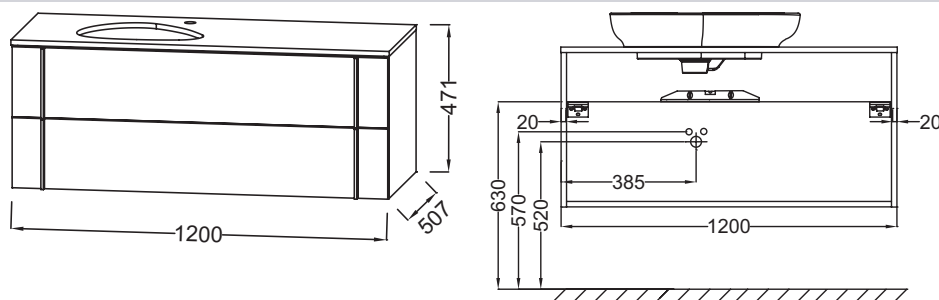

### Технические характеристики

- РАЗМЕРЫ (СМ): 120 x 51,20 x 46,80 см
- МАТЕРИАЛ: Лак или меламин
- ВЕС: 45,4 кг
- ТИП УСТАНОВКИ: Подвесная

### Технический чертёж

Спецификация продукта: Тумба 120 см для раковины-чаши. EV3041. Коллекция: NOUVELLE VAGUE. РАЗМЕРЫ (СМ): 120 x 51,20 x 46,80 см. ВЕС: 45,4 кг. МАТЕРИАЛ: Лак или меламин. ТИП УСТАНОВКИ: Подвесная.