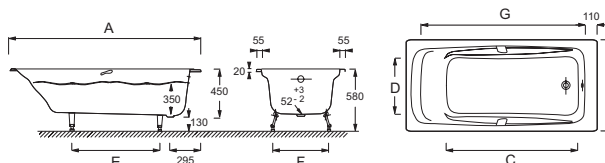

Общая информация

Mm	E2903	E2904	E2915	E2918	E2929	E2130
A	1800	1800	1700	1700	1600	1600
B	850	850	800	800	750	750
C	1238	1238	1100	1100	1100	1100
D	640	640	590	590	540	540
E	830	830	730	730	630	630
F	500	500	460	460	430	430
G	1546	1546	1446	1446	1372	1372

Спецификация продукта: Ванна 170 x 80 см, без отверстий для ручек. E2918. Коллекция: REPOS. РАЗМЕРЫ (СМ): 170 x 80 x 45 см. ВЕС: 117,8 кг. МАТЕРИАЛ: Чугун. ТИП УСТАНОВКИ: Встраиваемые. ОБЪЕМ: 207/137. ФОРМА: Прямоугольные. ВЫСОТА НОЖЕК: 130 мм. ДИАМЕТР СЛИВА: 5.2 см. ДОПОЛНИТЕЛЬНАЯ ИНФОРМАЦИЯ: Установка к стене. НОЖКИ: Не в комплекте. СТУПЕНЬКА: Не в комплекте. СЛИВ: Не в комплекте. Дополнительная опция: комплект из 4-х регулируемых ножек для чугунной ванны (E4113), автоматический слив-перелив (E70174). Размеры основания: 110 x 59 см. Без отверстий для ручек.

*В зависимости от конфигурации компьютера или настроек принтера, технических факторов и характеристик, цвета, которые Вы видите могут не полностью соответствовать настоящим цветам и являются схематическими.